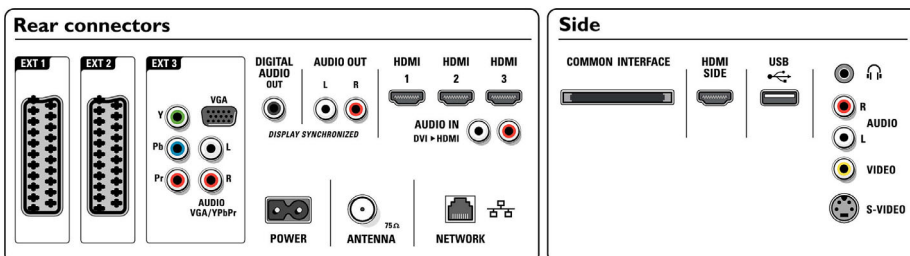

Pripojiteľnosť

- EasyLink (HDMI-CEC): Prehrávanie jedným dotykem, Systémové ovládanie zvuku, Pohotovostný režim systému
- Predné/bočné konektory: HDMI v1.3, Vstup S-video, CVBS vstup, Zvukový vstup Ľ/P, Slúchadlový výstup, USB
- Ext 1 Scart: Zvuk Ľ/P, CVBS vstup, RGB
- Ext 2 Scart: Zvuk Ľ/P, CVBS vstup, RGB
- Iné pripojenia: Analógový audio Ľavý/Pravý výstup, Výstup S/PDIF (koaxiálny), Bežné rozhranie
- Pripojenie do siete PC: S certifikátom DLNA 1.0
- Ext 3: YPbPr, Zvukový vstup Ľ/P, PC-vstup VGA
- Ext 4: HDMI v1.3
- Ext 5: HDMI v1.3
- Ext 6: HDMI v1.3

Príkon

- Napájanie zo siete: AC 220 - 240 V +/- 10%
- Okolité teplota: 5 °C až 35 °C
- Spotr. energie v pohotovostnom stave: 0,15 W
- Napájanie (režim úspory energie): 153 W
- Výkon (IEC 62087 vydanie 2): 201 W

Príslušenstvo

- Dodávané príslušenstvo: Stolový otočný stojan, kábel antény RF, Sieťový napájací kábel, Stručná príručka spustenia, Manuál používateľa, Potvrdenie záruky, Diaľkové ovládanie, Batérie pre diaľkové ovládanie

Rozmery

- Šírka prístroja: 1027 mm
- Výška prístroja: 627 mm
- Hĺbka prístroja: 108 mm
- Hmotnosť výrobku: 27,6 kg
- Výška zostavy (so stojanom): 698 mm
- Hĺbka zostavy (so stojanom): 265 mm
- Hmotnosť produktu (+ stojan): 30,8 kg
- Šírka krabice: 1142 mm
- Výška krabice: 906 mm
- Hĺbka krabice: 320 mm
- Hmotnosť vrátane balenia: 40 kg
- Šírka stojana: 590 mm
- Kompatibilné s nástennými držiakmi: 300 x 300 mm

Dátum vydania
2023-07-21

Verzia: 8.0.8

EAN: 87 12581 42585 2

© 2023 Koninklijke Philips N.V.
Všetky práva vyhradené.

Autor si vyhradzuje právo zmeny špecifikácií bez oznámenia. Ochranné známky sú majetkom Koninklijke Philips N.V. alebo ich príslušných vlastníkov.

www.philips.com

* DVB-T, podporované iba vo vybraných krajinách
* DVB-T MPEG4 len pre: Francúzsko, Španielsko, Dánsko, Nórsko, Fínsko, Švédsko. DVB-C MPEG4 len pre zvolených poskytovateľov: Dánsko, Nórsko, Fínsko, Švédsko. Najaktuálnejšie informácie sú dostupné na štítku s typom TV prijímača alebo na stránke www.philips.com/support pod číslom konkrétneho typu.