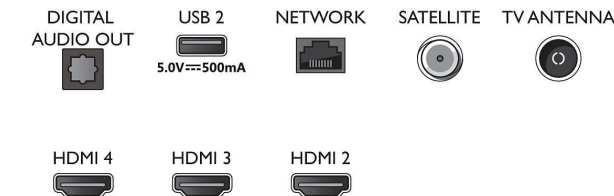

Bottom

Publiceringsdatum
2023-07-23

Version: 9.3.1

EAN: 87 18863 02842 1

© 2023 Koninklijke Philips N.V.
Med ensamrätt.

Specifikationerna kan ändras utan föregående meddelande. Alla varumärken tillhör Koninklijke Philips N.V. eller sina respektive ägare.

www.philips.com

* EPG:n (elektronisk programguide) och faktisk visningsbarhet (upp till 8 dagar) beror på land och operatör.

* TV:n har funktioner för DVB-mottagning av kostnadsfria sändningar. Specifika DVB-operatörer kanske inte kan tas emot. Du hittar en uppdaterad lista i avsnittet med vanliga frågor på Philips supportwebbplats. För en del operatörer gäller villkorsbunden åtkomst och prenumerationer kan vara nödvändiga. Kontakta din operatör om du vill ha mer information.

* Philips TV Remote-appen och tillhörande funktioner skiljer sig mellan olika TV-modeller, operatörer och länder, samt mellan olika smarta enheter och operativsystem. Du hittar mer information på www.philips.com/TVRemoteapp.

* Utbudet av smart-TV-appar varierar mellan olika TV-modeller och länder. Du hittar mer information på www.philips.com/smarttv.

* Den här TV:n innehåller bly endast i vissa delar eller komponenter där det inte finns någon alternativ teknik, i enlighet med befintliga undantagsparagrafer i RoHS-direktivet.

* Amazon, Alexa och alla relaterade logotyper är varumärken som tillhör Amazon.com, Inc. eller dess dotterbolag. Amazon Alexa finns tillgängligt på vissa språk och i vissa länder.

* Google Assistant finns tillgängligt på Philips Android TV-apparater som kör Android O (8) eller senare OS-version. GA är tillgängligt på vissa språk och länder där engelska (UK), tyska (DE) och franska (FR) stöds från början. Listan över språk/länder som stöds kommer att utvidgas över tid.