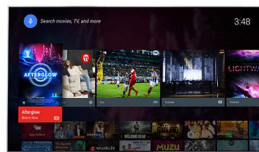

Quad Core + Android TV

Philips Quad Core-processor möter kraften i Android och ger en spännande spelupplevelse. Med Android TV på TV:n navigerar du bland innehåll, startar appar och spelar upp videor på ett sätt som är supersnabbt, superintuitivt och superroligt.