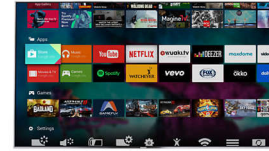

TV-innehåll

Google Play Store och Philips appgalleriet går utöver de klassiska tv-programmen för att ge dig ett stort onlineutbud av filmer, TV, musik, program och spel. 16 GB utbyggbart minne innebär att det finns gott om plats att lagra alla dina favoriter och att installera fler program.