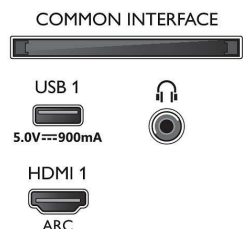

Connections

Side