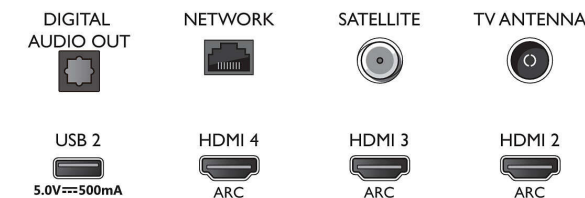

Bottom

Publiceringsdatum
2023-06-30

Version: 8.8.2

© 2023 Koninklijke Philips N.V.
Med ensamrätt.

Specifikationerna kan ändras utan föregående meddelande. Alla varumärken tillhör Koninklijke Philips N.V. eller sina respektive ägare.

www.philips.com

* EPG:n (elektronisk programguide) och faktisk visningsbarhet (upp till 8 dagar) beror på land och operatör.

* Erbjudanden via Android-appen varierar beroende på land. Mer information hittar du i din lokala Google Play Store.

* Energiförbrukning i kWh per år, baserat på TV:ns strömförbrukning när den används 4 timmar per dag i 365 dagar. Den faktiska energiförbrukningen beror på hur TV:n används.

* TV:n har funktioner för DVB-mottagning av kostnadsfria sändningar. Specifika DVB-operatörer kanske inte kan tas emot. Du hittar en uppdaterad lista i avsnittet med vanliga frågor på Philips supportwebbplats. För en del operatörer gäller villkorsbunden åtkomst och prenumerationer kan vara nödvändiga. Kontakta din operatör om du vill ha mer information.

* Philips TV Remote-appen och tillhörande funktioner skiljer sig mellan olika TV-modeller, operatörer och länder, samt mellan olika smarta enheter och operativsystem. Du hittar mer information på www.philips.com/TVRemoteapp.

* Smart TV-apparna som erbjuds varierar mellan olika TV-modeller och länder. Du hittar mer information på www.philips.com/smarttv.

* Observera att dina Amazon-appar kanske inte alltid finns att tillgå i ditt land.

* Den här TV:n innehåller bly endast i vissa delar eller komponenter där det inte finns någon alternativ teknik, i enlighet med befintliga undantagsparagrafer i RoHS-direktivet.