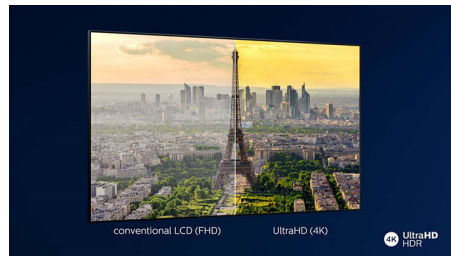

4K UHD HDR

Philips 4K UHD-TV är kompatibel med alla större HDR-format, inklusive HDR10+ och Dolby Vision. Oavsett om det är en serie du inte får missa eller det senaste tv-spelet blir skuggor djupare. Ljusa områden lyser. Färgerna är mer verklighetstroga.

Design

Den här fjärrkontrollen har ett fullständigt QWERTY-baserat tangentbord inbyggt på baksidan, vilket gör att du kan mata in text mycket snabbare. Det har aldrig varit enklare att ange lösenord för dina streamingkonton, söka efter innehåll och ange webbadresser.