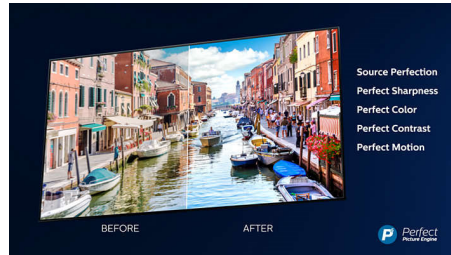

P5 Perfect Picture Engine

Med Philips P5-processorn får du en bild som är lika fantastisk som innehållet du gillar. Detaljerna har märkbart större djup. Färgerna är livfulla och hudtonerna ser naturliga ut. Kontrasten är så skarp att du känner varenda detalj. Rörelser är helt jämna.