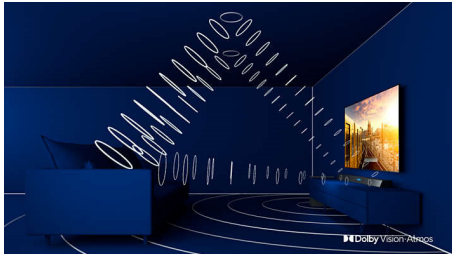

Dolby Vision och Dolby Atmos

Stöd för Dolbys förstklassiga ljud- och videofORMAT innebär att det HDR-innehåll du tittar på får ljud och bild som ger en otroligt äkta känsla. Oavsett om det är den senaste streamingserien eller en Blu-Ray-box får du en framställning med den kontrast, ljusstyrka och färg som det var tänkt när inspelningen gjordes. Hör nyanserat ljud med klarhet, detaljer och djup.