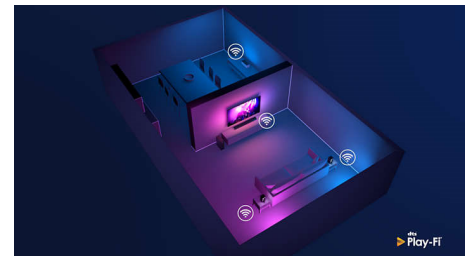

DTS Play-Fi

Med DTS Play-Fi på din Philips-TV kan du ansluta till kompatibla högtalare i alla rum. Har du trådlösa högtalare i köket? Lyssna på filmen medan du gör tilltugg eller håll koll på sportsändningen medan du fixar dryck till alla.

androidtv