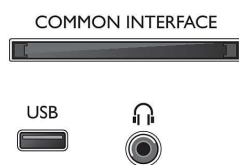

Príkon

- Napájanie zo siete: AC 220 – 240 V, 50/60 Hz
- Okolité teplota: 5 °C až 35 °C
- Spotr. energie v pohotovostnom stave: $\lt; 0,3\text{W}$
- Trieda energetického štítku
- Energetický štítk Európskej únie: 35 W
- Funkcie úspory energie: Časovač automatického vypnutia, Režim Eko, Vypnutie obrazu (pre rádio)
- Spotreba energie v režime vypnutia: $\lt; 0,3$
- Ročná spotreba energie: 51 kWh

Príslušenstvo

- Dodávané príslušenstvo: Diaľkové ovládanie, Dve batérie AAA, Podstavec na stôl, Siet'ový napájací kábel, Stručná príručka spustenia, Brožúrka s právnymi a bezpečnostnými informáciami, Záručný list

Rozmery

- Šírka prístroja: 726 mm
- Výška prístroja: 425 mm
- Hĺbka prístroja: 77 mm
- Hmotnosť výrobku: 4,8 kg
- Šírka zostavy (so stojanom): 726 mm
- Výška zostavy (so stojanom): 464 mm
- Hĺbka zostavy (so stojanom): 181 mm
- Hmotnosť produktu (+ stojan): 5,1 kg
- Šírka krabice: 850 mm
- Výška krabice: 510 mm
- Hĺbka krabice: 131 mm
- Hmotnosť vrátane balenia: 7,3 kg
- Kompatibilné s nástennými držiakmi: 100 x 100 mm

Connections

Side