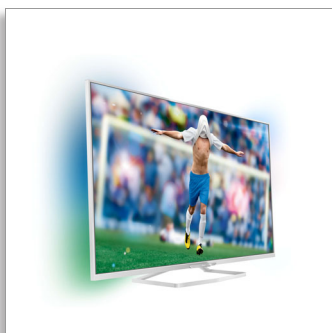

Philips 6000 series  
Tenký Smart televízor LED  
s rozlíšením Full HD

**122 cm (48")**

Full HD LED TV  
Dvojjadrový procesor  
DVB-T/T2/C/S/S2

**48PFS6609**

## Tenký Smart televízor LED s rozlíšením Full HD

s funkciou 2-stranného osvetlenia Ambilight

Povzbudzte svoj tím až do víťazného cieľa s inteligentným LED televízorom s rozlíšením Full HD zo série Philips 6600 s funkciou Ambilight. Živý 3D obraz vás preniesie priamo na ihrisko. Pripojte sa ku všetkým obľúbeným online športovým aplikáciám (a mnoho iného) pre inteligentnejší zážitok.