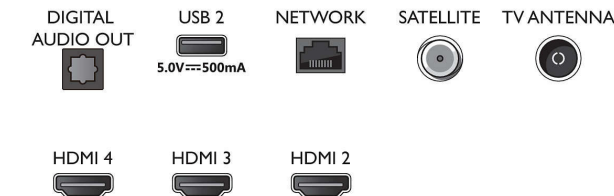

Connections

Side

Bottom

Publiceringsdatum
2023-07-23

Version: 13.3.1

EAN: 87 18863 02835 3

© 2023 Koninklijke Philips N.V.
Med ensamrätt.

Specifikationerna kan ändras utan föregående meddelande. Alla varumärken tillhör Koninklijke Philips N.V. eller sina respektive ägare.