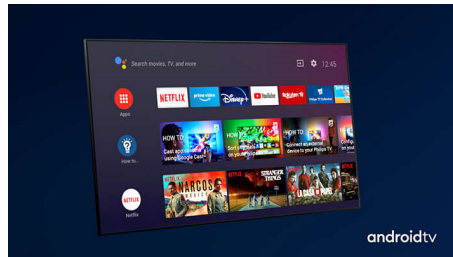

Smart, helt enkelt. Android-TV

Med Philips Android-TV får du det innehåll du vill ha – när du vill ha det. Du kan anpassa startskärmen så att dina favoritappar visas, vilket gör det enkelt att börja streama de filmer och serier du gillar. Eller fortsatt där du slutade.