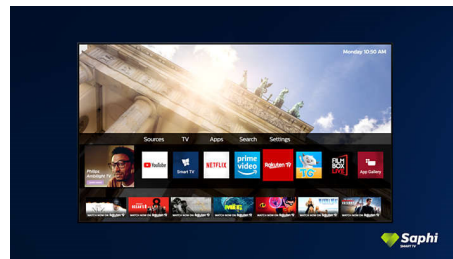

SAPHI pre televízor Smart TV

SAPHI je rýchly, intuitívny operačný systém, vďaka ktorému je používanie vášho televízora Philips Smart TV naozaj potešením. Užívajte si skvelú kvalitu obrazu a prístup jedným tlačidlom do ponuky s jasnými ikonami. Jednoducho ovládajte svoj televízor a rýchlo prejdite na obľúbené aplikácie televízora Philips Smart TV vrátane YouTube, Netflix a ďalších.