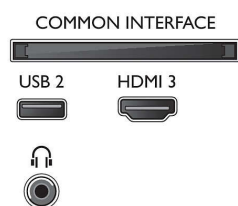

Technické údaje

Ambilight

- Verzia Ambilight: 3-stranný

Obraz/Displej

- Pomer strán: 16:9
- Diagonálny rozmer obrazovky (metrický): 139 cm
- Displej: 4K Ultra HD LED
- Rozlíšenie panela: 3840 x 2160
- Dokonalejšie zobrazenie: Micro Dimming, Pixel Precise Ultra HD, Ultra vysoké rozlíšenie, 1200 PPI
- Diagonálny rozmer obrazovky (v palcoch): 55 palcov

Podporované rozlíšenie displeja

- Vstupy z počítača cez všetky konektory HDMI: až 4K UHD 3840 x 2160 pri 60 Hz
- Obrazové vstupy cez všetky konektory HDMI: až 4K UHD 3840 x 2160 pri 60 Hz, HDR podpora, HDR10/HLG (Hybrid Log Gamma), HDR10+/Dolby Vision

Tuner/Prijem/Vysielanie

- Digitálna TV: DVB-T/T2/T2-HD/C/S/S2
- Prehrávanie videa: NTSC, PAL, SECAM
- Podpora MPEG: MPEG2, MPEG4
- Sprievodca TV programom*: 8-dňový elektr. sprievodca programom

- Indikátor sily signálu
- Teletext: 1 000-stránkový Hypertext
- Podpora HEVC

Funkcie Smart TV

- Interakcia s používateľom: SimplyShare, Certifikácia pre Wi-Fi Miracast*
- Interaktívny TV: HbbTV
- Program: Pozastavenie TV, Nahrávanie na zariadenie USB*
- Aplikácie SmartTV*: Online video obchody, Otvorený internetový prehľadávač, Televízia na požiadanie, YouTube
- Jednoduchá inštalácia: Automatická detekcia

Connections

Side