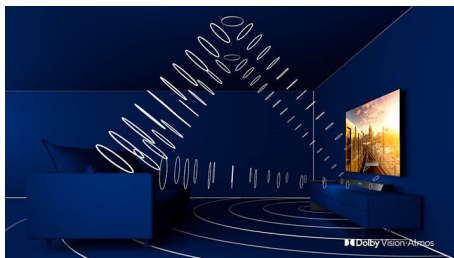

Dolby Vision a Dolby Atmos

Podpora špičkového zvuku a formátov videa od spoločnosti Dolby zaisťuje HDR obsah

s neuveriteľne skutočným obrazom a zvukom. Či už pozeráte seriály cez stream, alebo obsah na diskoch Blu-Ray, budú sa vám páčiť kontrast, jas a farby, ktoré odrážajú pôvodné zámery režiséra, ako aj priestorný, zreteľný, detailný a hlboký zvuk.