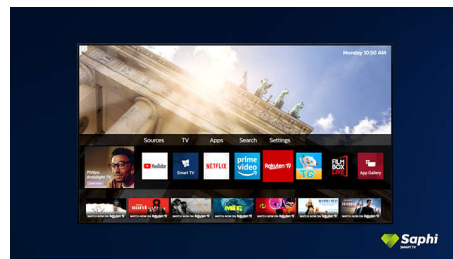

SAPHI TV Collection

Philips TV Collection. Netflix, Prime Video a oveľa viac.