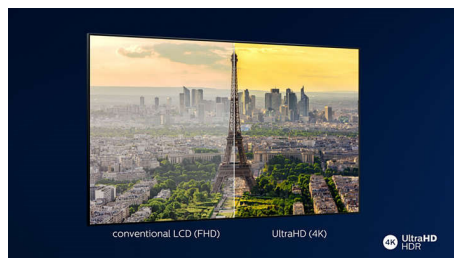

Podpora formátu HDR10+

Televízor Philips je vybavený funkciami, aby využil plný potenciál formátu videa HDR10+. Úrovně kontrastu, farieb a jasu sú upravované na každom zábere. Či už sledujete obľúbený seriál, alebo nový filmový trhák, tieň budú hlbšie, svetlé povrchy žiarivejšie a farby vernejšie.

Pixel Precise Ultra HD

Krása televízorov 4K Ultra HD TV spočíva v tom, že si môžete vychutnať každý detail. Technológia Pixel Precise Ultra HD Philips prevedie každý vstupný obrazový signál na vašej obrazovke do ultra vysokého rozlíšenia UHD. Vychutnajte si ostrý pohyblivý obraz a výnimočný kontrast. Objavte hlbokú čiernu a jasnejšiu bielu, živé farby a prirodzené tóny pokožky, zakaždým a z akéhokoľvek zdroja.