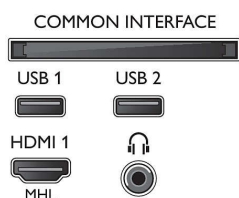

Príkon

- Napájanie zo siete: AC 220 – 240 V, 50/60 Hz
- Okolité teplota: 5 °C až 35 °C
- Spotr. energie v pohotovostnom stave: $0,3\text{ W}$
- Trieda energetického štítku: A++
- Energetický štítok Európskej únie: 34 W
- Funkcie úspory energie: Časovač automatického vypnutia, Režim Eko, Vypnutie obrazu (pre rádio)
- Spotreba energie v režime vypnutia: $0,3$
- Ročná spotreba energie: 50 kWh
- Prítomnosť olova: Áno*
- Obsah ortuti: 0 mg

Príslušenstvo

- Dodávané príslušenstvo: Diaľkové ovládanie, Dve batérie AAA, Sieťový napájací kábel, Stručná príručka spustenia, Brožúrka s právnymi a bezpečnostnými informáciami, Podstavec na stôl

Rozmery

- Šírka prístroja: 968,18 mm
- Výška prístroja: 575,86 mm

- Hĺbka prístroja: 79,44 mm
- Hmotnosť výrobku: 10,96 kg
- Šírka zostavy (so stojanom): 968.18 mm
- Výška zostavy (so stojanom): 628.29 mm
- Hĺbka zostavy (so stojanom): 193.78 mm
- Hmotnosť produktu (+ stojan): 11.03 kg
- Šírka krabice: 1070 mm
- Výška krabice: 670 mm
- Hĺbka krabice: 160 mm
- Hmotnosť vrátane balenia: 13,84 kg
- Kompatibilné s nástennými držiakmi: 200 x 200 mm
- Šírka stojana na televízor: 619.05 mm

Connections

Side