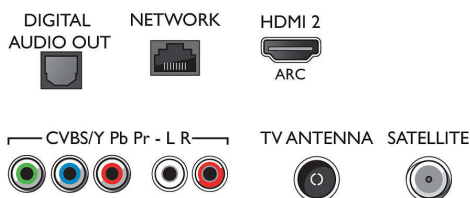

Connections

Side

Rear

Dátum vydania
2023-10-09

Verzia: 12.0.1

EAN: 87 18863 01218 5

© 2023 Koninklijke Philips N.V.
Všetky práva vyhradené.

Autor si vyhradzuje právo zmeny špecifikácií bez oznámenia. Ochranné známky sú majetkom Koninklijke Philips N.V. alebo ich príslušných vlastníkov.