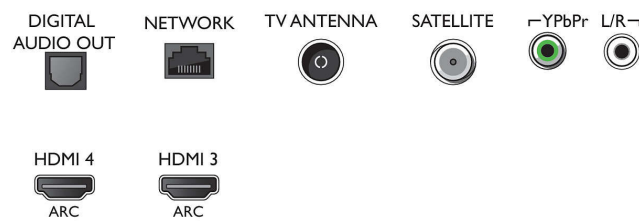

Tuner/Príjem/Vysielanie

- Digitálna TV: DVB-T/T2/T2-HD/C/S/S2
- Prehrávanie videa: NTSC, PAL, SECAM

Connections

Side

Bottom

Veľmi tenký TV s rozlíšením 4K so syst. Android TV
139 cm (55") LED televízor s rozlíšením 4K Ultra HD, Štvorjadrový procesor, rozšír. 16 GB, DVB T/C/T2/
T2-HD/S/S2