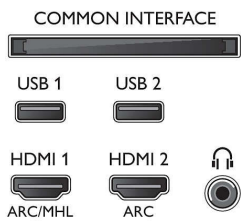

Veľmi tenký TV s rozlíšením 4K so syst. Android TV

139 cm (55") LED televízor s rozlíšením 4K Ultra HD, Štvorjadrový procesor, rozšír. 16 GB, DVB T/C/T2/T2-HD/S/S2

Technické údaje

Ambilight

- Ambilight - vlastnosti: Zabudovaný systém Ambilight+hue, Hudba Ambilight, Herný režim, Prispôsobujúce sa farbe steny, Režim Lounge
- Verzia Ambilight: 2-stranný

Obraz/Displej

- Pomer strán: 16:9
- Diagonálny rozmer obrazovky (v palcoch): 55 palec
- Diagonálny rozmer obrazovky (metrický): 139 cm
- Displej: 4K Ultra HD LED

- Rozlíšenie panela: 3840 x 2160
- Jas: 350 cd/m²
- Dokonalejšie zobrazenie: Micro Dimming Pro, Ultra vysoké rozlíšenie, Natural Motion, Pixel Plus Ultra HD, 900 PPI
- Pomer maximálnej luminancie: 65 %
- Diagonálny rozmer obrazovky (v palcoch): 55 palcov

Podporované rozlíšenie displeja

- Vstupy z počítača cez konektor HDMI1/2: až 4K UHD 3840 x 2160 pri 60 Hz

- Vstupy z počítača cez konektor HDMI3/4: až 4K UHD 3840 x 2160 pri 30 Hz, až FHD 1920 x 1080 pri 60 Hz
- Obrazové vstupy cez konektor HDMI1/2: až 4K UHD 3840 x 2160 pri 60 Hz
- Obrazové vstupy cez konektor HDMI3/4: až FHD 1920 x 1080 pri 60 Hz, až 4K UHD 3840 x 2160 pri 30 Hz

Tuner/Príjem/Vysielanie

- Digitálna TV: DVB-T/T2/T2-HD/C/S/S2
- Prehrávanie videa: NTSC, PAL, SECAM

Connections

Side