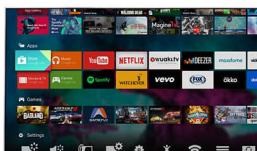

Obsah TV

Lokalita Google Play a galéria aplikácií Philips vám umožňuje preniknúť za hranice bežného

55PUS6412/12

televízneho vysielania a priblížiť sa k ohromnej zbierke filmov, TV, hudby, aplikácií a hier. 16 GB rozširiteľná pamäť pre vás znamená, že máte k dispozícii dostatok priestoru na uloženie všetkého svojho obľúbeného obsahu a inštaláciu doplnkových aplikácií.

Televízor odporúčaný pre službu Netflix

Služba Netflix mení v mnohých ohľadoch váš zážitok zo zábavy, okrem iného tým, že napomáha napredovaniu inovácií zariadení, na ktorých sledujete seriály a filmy. Keď na televízore Smart TV uvidíte logo „Televízor odporúčaný pre službu Netflix“, môžete si byť istí, že prešiel prísny hodnotiacim procesom a je zaručené, že spĺňa požiadavky, na ktorých používateľom služby záleží najviac.

Spracovanie zvuku

Závan vetra, list dopadajúci na zem, zvuk pneumatík na kľukatej ceste. Práve drobné detaily dodávajú obrazu život. Vďaka spracovaniu zvuku televízorov Philips tieto detaily vyniknú, a to s nekompromisnou čistotou zvuku. Vďaka mixovaniu zvuku v štúdiovej kvalite, ktoré podporuje pôvodný zvukový obsah a zvýrazňuje zvuk podľa potreby, budete všetko počuť tak, ako to zamýšľal režisér. Hlboké basy, zreteľné dialógy a úžasná presnosť – to všetko je len začiatok.

Špičkový zvuk DTS HD

Skvelé reproduktory televízora si vyžadujú výkonný výpočtový procesor, ktorý dokáže zachovať čistotu pôvodného zvukového obsahu. Špičkový zvuk DTS HD je navrhnutý tak, aby dokázal poskytnúť zážitok, ktorý spotrebiteľia očakávajú od špičkového spracovania zvuku: podmanivý priestorový dojem s hlbokými a bohatými basmi a krištáľovo čistými dialógmi, ktoré sa reprodukovujú aj pri maximálnej úrovni hlasitosti bez kolísania, sekania a skreslenia.