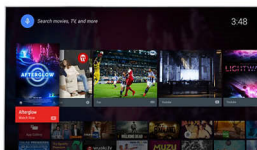

Štvorjadrový procesor a Android

Štvorjadrový procesor značky Philips spolu s výkonným systémom Android prinášajú vzrušujúci herný zážitok. So systémom Android vo vašom televízore môžete surfovať po internete, spúšťať aplikácie a prehrávať videá spôsobom, ktorý je super rýchly, intuitívny a zábavný.