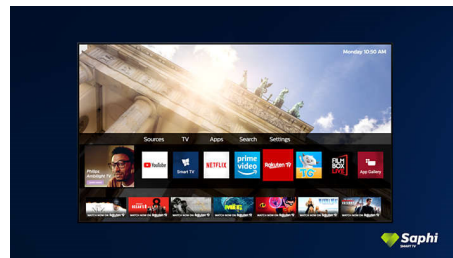

50PUS7506/12

obrazovka sa vznáša nad televízornou zostavou alebo stolom.

Dizajn

Čierny matný rám. Útyle nožičky.

SAPHI TV Collection

Philips TV Collection. Netflix, Prime Video a oveľa viac.

SAPHI pre televízor Smart TV

SAPHI je rýchly, intuitívny operačný systém, vďaka ktorému je používanie vášho televízora Philips Smart TV naozaj potešením. Užívajte si skvelú kvalitu obrazu a prístup jedným tlačidlom do ponuky s jasnými ikonami. Jednoducho ovládajte svoj televízor a rýchlo prejdite na obľúbené aplikácie televízora Philips Smart TV vrátane YouTube, Netflix a ďalších.