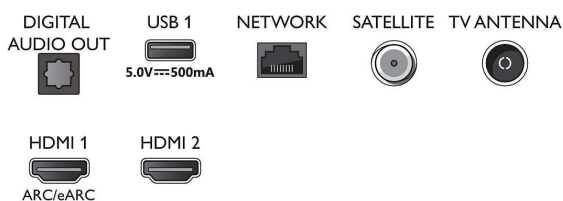

Technické údaje

Obraz/Displej

- Pomer strán: 16:9
- Diagonálny rozmer obrazovky (v palcoch): 50 palec
- Diagonálny rozmer obrazovky (metrický): 126 cm
- Displej: 4K Ultra HD LED
- Rozlíšenie panela: 3840 x 2160
- Dokonalejšie zobrazenie: Dolby Vision, HLG (Hybrid Log Gamma), Ultra vysoké rozlíšenie, Kompatibilný s formátom HDR10+, Micro Dimming
- Diagonálny rozmer obrazovky (v palcoch): 50 palcov

Connections

Side

Bottom

Technické údaje

zariadení Philips, Sprievodca inštaláciou siete, Sprievodca nastavením

- Jednoduché používanie: Tlačidlo ponuky Smart s jedným stlačením, Používateľská príručka na obrazovke
- Aktualizovateľný firmware: Sprievodca automatickou aktualizáciou firmvéru, Firmvér aktualizovateľný cez USB, Firmvér aktualizovateľný online
- Prispôbenia formátu obrazovky: Pokročilé – Posun, Základné – Na celú obrazovku, Prispôbiť obrazovku, Približovanie, rozťahnutie, Širokohlý obraz
- Hlasový asistent*: Funguje s asistentom Google