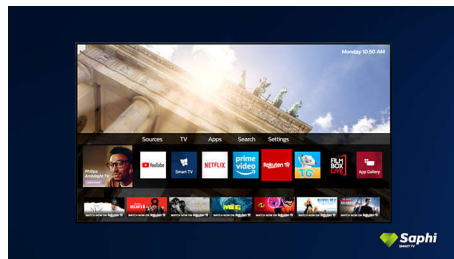

PHILIPS

4K UHD LED televízor Smart TV
126 cm (50") Dolby Vision a Dolby Atmos, Smart TV

Hlavné prvky

Podporuje všetky dôležité HDR formáty

Televízor UHD s rozlíšením 4K od spoločnosti Phillips je kompatibilný so všetkými dôležitými formátmi HDR, vrátane Dolby Vision. Či už je to vo vašich obľúbených seriáloch alebo najnovších hrách, tieň budú hlbšie. Svetlé povrchy žiarivejšie. Farby vernejšie.

Dolby Vision + Dolby Atmos

Podpora pre špičkový zvuk a video formáty Dolby znamená, že HDR obsah, ktorý sledujete, bude vyzerat' a znieť úžasne. Užijete si obraz, ktorý odzrkadľuje cieľ režiséra, a zažijete priehľadný zvuk s hĺbkou, ktorý naplní miestnosť.

SAPHI pre televízor Smart TV

SAPHI je rýchly, intuitívny operačný systém, vďaka ktorému je používanie vášho televízora Philips Smart TV naozaj potešením. Užívajte si skvelú kvalitu obrazu a prístup jedným tlačidlom do ponuky s prehľadnými ikonami. Jednoducho ovládajte svoj televízor a rýchlo prejdite na obľúbené aplikácie televízora Philips Smart TV.