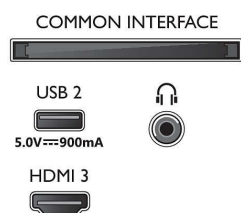

Technické údaje

Obraz/Displej

- Pomer strán: 16:9
- Diagonálny rozmer obrazovky (v palcoch): 50 palec
- Diagonálny rozmer obrazovky (metrický): 126 cm
- Displej: 4K Ultra HD LED
- Rozlíšenie panela: 3840 x 2160
- Dokonalejšie zobrazenie: Dolby Vision, HLG (Hybrid Log Gamma), Ultra vysoké rozlíšenie, Kompatibilný s formátom HDR10+, Micro Dimming
- Diagonálny rozmer obrazovky (v palcoch): 50 palcov

Podporované rozlíšenie displeja

- Vstupy z počítača cez všetky konektory HDMI: až 4K UHD 3840 x 2160 pri 60 Hz, Podporované HDR, HDR10/ HLG
- Obrazové vstupy cez všetky konektory HDMI: až 4K UHD 3840 x 2160 pri 60 Hz, HDR podpora, HDR10/HLG (Hybrid Log Gamma), HDR10+/ Dolby Vision

Tuner/Prijem/Vysielanie

- Digitálna TV: DVB-T/T2/T2-HD/C/S/S2
- Prehrávanie videa: PAL, SECAM
- Podpora MPEG: MPEG2, MPEG4

- Sprievodca TV programom*: 8-dňový elektr. sprievodca programom
- Indikátor sily signálu
- Teletext: 1 000-stránkový Hypertext
- Podpora HEVC

Funkcie Smart TV

- Interakcia s používateľom: SimplyShare, Zrkadlenie obrazovky
- Aplikácie SmartTV*: Online video obchody, Otvorený internetový prehľadávač, Televízia na požiadanie, YouTube, Netflix TV
- Jednoduchá inštalácia: Automatická detekcia

Connections

Side