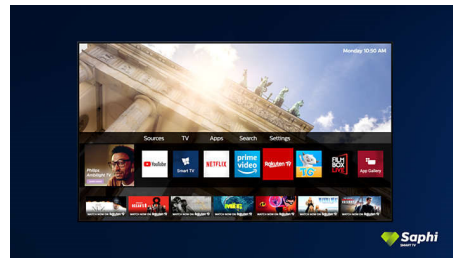

SAPHI pre televízor Smart TV

SAPHI je rýchly, intuitívny operačný systém, vďaka ktorému je používanie vášho televízora Philips Smart TV naozaj potešením. Užívajte si skvelú kvalitu obrazu a prístup jedným tlačidlom do ponuky s prehľadnými ikonami. Jednoducho ovládajte svoj televízor a rýchlo prejdite na obľúbené aplikácie televízora Philips Smart TV.

50PUS7506/12

obrazovka sa vznáša nad televízornou zostavou alebo stolom.

Dizajn

Čierny matný rám. Útyle nožičky.

SAPHI TV Collection

Philips TV Collection. Netflix, Prime Video a oveľa viac.

SAPHI pre televízor Smart TV

SAPHI je rýchly, intuitívny operačný systém, vďaka ktorému je používanie vášho televízora Philips Smart TV naozaj potešením. Užívajte si skvelú kvalitu obrazu a prístup jedným tlačidlom do ponuky s jasnými ikonami. Jednoducho ovládajte svoj televízor a rýchlo prejdite na obľúbené aplikácie televízora Philips Smart TV vrátane YouTube, Netflix a ďalších.