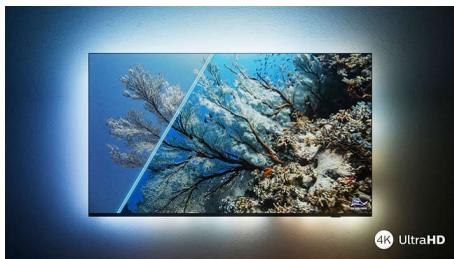

Philips LED
4K UHD LED televízor
Smart TV

126 cm (50")
Dolby Vision a Dolby Atmos
Smart TV

50PUS7506

Elegantný vzhľad. Perfektný obraz. Plynulý pohyb.

LED televízor Smart TV s rozlíšením 4K a obrazom HDR

Ak je to dnes film, zajtra vaše obľúbené seriály a cez víkend šport – tento televízor Philips s rozlíšením 4K vám vždy poskytne dokonalý obraz. HDR seriály vyzerajú vynikajúco a hranie je plynulé a pohotové. Navyše získate prémiový zvuk Dolby Atmos.

- Kinematografický obraz a zvuk. Dolby Vision a Dolby Atmos
- Skvelý na hry. Nízke oneskorenie pre akúkoľvek konzolu.

Vyzerá vynikajúco vypnutý aj zapnutý

- Žiarivý HDR obraz. Televízor UHD Philips s rozlíšením 4K.
- Tenký atraktívny vzhľad
- Čierny matný rám. Útľe nožičky.

PHILIPS

4K UHD LED televízor Smart TV
126 cm (50") Dolby Vision a Dolby Atmos, Smart TV

Hlavné prvky

Podporuje všetky dôležité HDR formáty

Televízor UHD s rozlíšením 4K od spoločnosti Phillips je kompatibilný so všetkými dôležitými formátmi HDR, vrátane Dolby Vision. Či už je to vo vašich obľúbených seriáloch alebo najnovších hrách, tieň budú hlbšie. Svetlé povrchy žiarivejšie. Farby vernejšie.