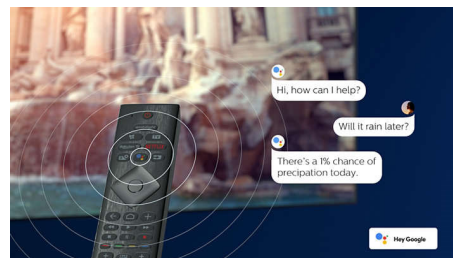

Vstavaný Asistent Google

Ovládajte svoj televízor Philips so systémom Android hlasom. Chcete si zahrať hru, pozerať Netflix alebo hľadať obsah a aplikácie v obchode Google Play? Povedzte to svojmu televízoru. Môžete dokonca ovládať všetky inteligentné domáce zariadenia kompatibilné so službou Asistent Google, ako je stmavenie svetiel a nastavenie termostatu počas filmovej noci. Bez toho, aby ste sa postavili z gauča.