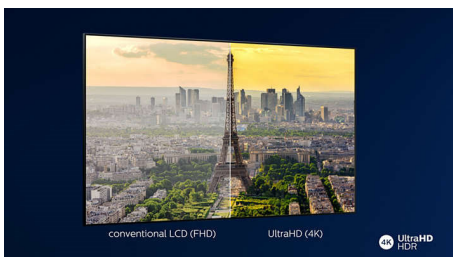

4K Ultra HD

Vďaka štvornásobne vyššiemu rozlíšeniu v porovnaní s bežným rozlíšením Full HD rozsvieti technológia Ultra HD vašu obrazovku viac ako 8 miliónmi pixelov s našou jedinečnou technológiou prevzorkovania Ultra Resolution Upscaling. Zažite krajší obraz bez ohľadu na pôvodný obsah a vychutnajte si ostrejší obraz s lepšou hĺbkou, kontrastom, prirodzeným pohybom a živými detailmi.