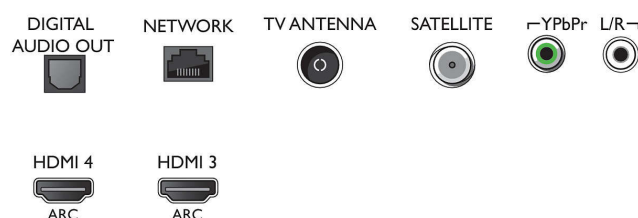

Farba a povrchová úprava

- Predná strana televízora: Tmavá strieborná

Rozmery

- Šírka prístroja: 971,3 mm
- Výška prístroja: 573,5 mm
- Hĺbka prístroja: 77,3 mm
- Hmotnosť výrobku: 8,9 kg
- Šírka zostavy (so stojanom): 971,3 mm
- Výška zostavy (so stojanom): 628,6 mm
- Hĺbka zostavy (so stojanom): 205,0 mm
- Hmotnosť produktu (+ stojan): 11,4 kg
- Šírka krabice: 1070 mm
- Výška krabice: 680 mm
- Hĺbka krabice: 155 mm
- Hmotnosť vrátane balenia: 13,7 kg
- Kompatibilné s nástennými držiakmi: 200 x 200 mm
- Šírka stojana na televízor: 569,4 mm

Connections

Side

Bottom

Dátum vydania
2023-07-21

Verzia: 12.0.1

EAN: 87 18863 01549 0

© 2023 Koninklijke Philips N.V.
Všetky práva vyhradené.

Autor si vyhradzuje právo zmeny špecifikácií bez oznámenia. Ochranné známky sú majetkom Koninklijke Philips N.V. alebo ich príslušných vlastníkov.