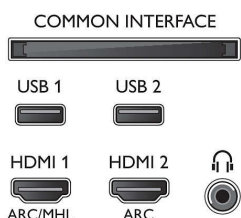

Prípojiteľnosť

- Počet pripojení HDMI: 4
- Funkcie HDMI: 4K, Audio Return Channel
- Počet komponentov v (YPbPr): 1
- EasyLink (HDMI-CEC): Prepojenie cez diaľkové ovládanie, Systémové ovládanie zvuku, Pohotovostný režim systémom, Prehrávanie jedným dotykem
- Počet konektorov USB: 2
- Bezdrôtové pripojenie: Dvúhne pásmo, Integrované Wi-Fi 802.11n 2x2
- Iné pripojenia: Anténa IEC75, Konektor satelitu, Common Interface Plus (CI+), Digitálny zvukový výstup (optický), Ethernet-LAN RJ-45, Zvukový vstup L/P, Slúchadlový výstup
- HDCP 2.2: Áno na všetkých konektoroch HDMI

Farba a povrchová úprava

- Predná strana televízora: Tmavá strieborná

Rozmery

- Šírka prístroja: 971,3 mm
- Výška prístroja: 573,5 mm
- Hĺbka prístroja: 77,3 mm
- Hmotnosť výrobku: 8,9 kg
- Šírka zostavy (so stojanom): 971,3 mm
- Výška zostavy (so stojanom): 628,6 mm
- Hĺbka zostavy (so stojanom): 205,0 mm
- Hmotnosť produktu (+ stojan): 11,4 kg
- Šírka krabice: 1070 mm
- Výška krabice: 680 mm
- Hĺbka krabice: 155 mm
- Hmotnosť vrátane balenia: 13,7 kg
- Kompatibilné s nástennými držiakmi: 200 x 200 mm
- Šírka stojana na televízor: 569,4 mm

Connections

Side

Bottom

Dátum vydania
2023-07-21

Verzia: 12.0.1

EAN: 87 18863 01549 0

© 2023 Koninklijke Philips N.V.
Všetky práva vyhradené.

Autor si vyhradzuje právo zmeny špecifikácií bez oznámenia. Ochranné známky sú majetkom Koninklijke Philips N.V. alebo ich príslušných vlastníkov.