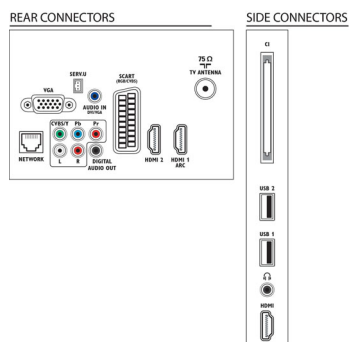

Pripojitelnosť

- Počet AV konektorov: 1
- Počet pripojení HDMI: 3
- Funkcie HDMI: Audio Return Channel
- Počet komponentov v (YPbPr): 1
- EasyLink (HDMI-CEC): Preporenie cez diaľkové ovládanie, Systémové ovládanie zvuku, Pohotovostný režim systému, Preporenie Pixel Plus (Philips), Prehrávanie jedným dotykcom
- Počet konektorov Scart (RGB/CVBS): 1
- Počet konektorov USB: 2
- Bezdrôtové pripojenie: Podpora bezdrôtovej siete LAN
- Iné pripojenia: Anténa IEC75, Common Interface Plus (CI+), Ethernet-LAN RJ-45, Digitálny zvukový výstup (koaxiálny), PC-vstup VGA + Zvukový Ľ/P vstup, Slúchadlový výstup

Príkon

- Napájanie zo siete: 220 – 240 V, 50 Hz
- Okolité teplota: 5 °C až 35 °C
- Spotr. energie v pohotovostnom stave: $0,3\text{ W}$
- Trieda energetického štítku
- Energetický štítok Európskej únie: 38 W
- Funkcie úspory energie: Režim Eko, Vypnutie obrazu (pre rádio)
- Ročná spotreba energie: 55 kWh

Príslušenstvo

- Dodávané príslušenstvo: Sieťový napájací kábel, Diaľkové ovládanie, Dve batérie AAA, Podstavec na stôl, Stručná príručka spustenia, Brožúrka s právnymi a bezpečnostnými informáciami, Záručný list
- Voliteľné príslušenstvo: Bezdrôtový USB adaptér (PTA01)

Rozmery

- Šírka prístroja: 752,2 mm
- Výška prístroja: 461,6 mm
- Hĺbka prístroja: 46,4 mm
- Hmotnosť výrobku: 8,7 kg
- Šírka zostavy (so stojanom): 752,2 mm
- Výška zostavy (so stojanom): 501,3 mm

Dátum vydania
2023-10-05

Verzia: 10.9.9

EAN: 87 12581 63353 0

© 2023 Koninklijke Philips N.V.
Všetky práva vyhradené.

Autor si vyhradzuje právo zmeny špecifikácií bez oznámenia. Ochranné známky sú majetkom Koninklijke Philips N.V. alebo ich príslušných vlastníkov.

www.philips.com

* Televízor podporuje príjem signálu DVB voľne prístupného vysielania. Špecifickí operátori DVB nemusia byť podporovaní. Aktuálny zoznam nájdete v časti Najčastejšie otázky na stránke podpory výrobkov spoločnosti Philips. Niektorí operátori vyžadujú podmienený prístup a registráciu. Ďalšie informácie získate u svojho operátora.
* Spotreba energie v kWh za rok na základe spotreby energie televízora spusteného 4 hodiny denne po dobu 365 dní. Skutočná spotreba energie bude závisieť od spôsobu využívania televízora.
* Zariadenie je vhodné na príjem pozemného digitálneho voľne prístupného televízneho vysielania v Maďarsku