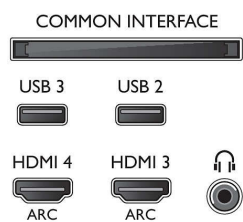

Tenký LED TV s rozlíš. 4K UHD so sys. Android™
140 cm (55") LED televízor s rozlíšením 4K Ultra HD, Dvojjadr. procesor, rozšír. 8 GB pamäť, DVB-T/C/S/S2

55PUK6400/12

Technické údaje

Obraz/Displej

- Pomer strán: 16:9
- Diagonálny rozmer obrazovky (v palcoch): 55 palec
- Diagonálny rozmer obrazovky (metrický): 139 cm
- Displej: 4K Ultra HD LED
- Rozlíšenie panela: 3840 x 2160
- Jas: 300 cd/m²
- Dokonalejšie zobrazenie: Pixel Plus Ultra HD, Natural Motion, 700 Hz Perfect Motion Rate, Micro Dimming Pro, Ultra vysoké rozlíšenie

Podporované rozlíšenie displeja

- Vstupy z počítača cez všetky konektory HDMI: pri 60 Hz, až do rozlíšenia 4K Ultra HD 3840 x 2160
- Obrazové vstupy cez konektory HDMI2/3/4: pri 24, 25, 30 Hz, až do rozlíšenia 4K Ultra HD 3840 x 2160p
- Obrazové vstupy cez konektor HDMI1: pri 24, 25, 30, 50, 60 Hz, až do rozlíšenia 4K Ultra HD 3840 x 2160p

Tuner/Prijem/Vysielanie

- Digitálna TV: DVB-T/C/S/S2

- Prehrávanie videa: NTSC, PAL, SECAM
- Podpora MPEG: MPEG2, MPEG4
- Sprievodca TV programom*: 8-dňový elektr. sprievodca programom
- Indikátor sily signálu
- Teletext: 1 000-stránkový Hypertext

Android TV

- OS: Android™ 5.1 (Lollipop)
- Predinštalované aplikácie: Filmy Google Play*, Hudba Google Play*, Google Search, Hlasové

Connections

Side