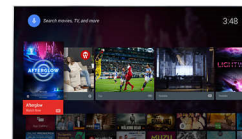

Dvojjadrový procesor a Android

So systémom Android vo vašom televízore môžete navigovať, spúšťať aplikácie a prehrávať videá spôsobom, ktorý je super rýchly, intuitívny a zábavný. Android skvele využíva výkon dvojjadrového procesora na rýchle a jednoduché spracovanie všetkých úloh.

Google Play

Google Play™ má k dispozícii katalóg plný vysokokvalitných hier pre všetky vekové kategórie. Optimalizované na používanie s vaším televízorom, pričom vyzerajú rovnako dobre ako sa hrajú. Nemusíte kupovať ďalšiu hernú konzolu, pretože vďaka univerzálnemu hernému ovládaču USB môžete jednoducho vyhľadávať a hrať.