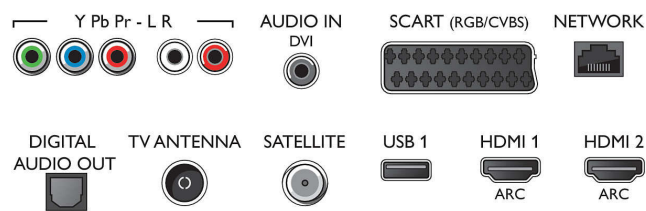

Android TV

- OS: Android™ 5.1 (Lollipop)
- Predinštalované aplikácie: Filmy Google Play*, Hudba Google Play*, Google Search, Hlasové

Connections

Side

Rear

Tenký LED TV s rozlíš. 4K UHD so sys. Android™
140 cm (55") LED televízor s rozlíšením 4K Ultra HD, Dvojajdr. procesor, rozšír. 8 GB pamäť, DVB-T/C/S/

S2

Technické údaje

vyhľadávanie, YouTube, Netflix*

- Veľkosť pamäte (flash): 8 GB, rozšíriteľná prostredníctvom úložného zariadenia USB

Funkcie Smart TV

- Interakcia s používateľom: Klient a server MultiRoom, SimplyShare, Certifikácia pre Wi-Fi Miracast*
- Interaktívny TV: HbbTV
- Program: Pozastavenie TV, Nahrávanie na zariadenie USB*
- Aplikácie SmartTV*: Online video obchody, Otvorený internetový prehľadávač, Social TV, Televízia na požiadanie, YouTube
- Jednoduchá inštalácia: Automatická detekcia zariadení Philips, Sprievodca pripojením zariadenia, Sprievodca inštaláciou siete, Sprievodca nastavením
- Jednoduché používanie: Tlačidlo ponuky Smart s jedným stlačením, Používateľská príručka na obrazovke
- Aktualizovateľný firmware: Sprievodca automatickou aktualizáciou firmvéru, Firmvér aktualizovateľný cez USB, Firmvér aktualizovateľný online
- Prispôbenia formátu obrazovky: Základné – Na celú obrazovku, Prispôsobiť obrazovku, Pokročilé – Posun, Približovanie, rozťahnutie
- Aplikácia Philips TV Remote*: Aplikácie, Kanály, Ovládanie, NowOnTV, TV sprievodca, Video na vyžiadanie