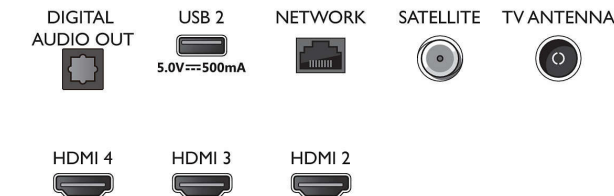

Obraz/Displej

- Pomer strán: 16:9
- Diagonálny rozmer obrazovky (v palcoch): 75 palcov
- Diagonálny rozmer obrazovky (metrický): 189 cm
- Displej: 4K Ultra HD LED
- Rozlíšenie panela: 3840 x 2160
- Obrazový engine: Pixel Precise Ultra HD
- Dokonalejšie zobrazenie: Ultra vysoké rozlíšenie, Dolby Vision, HLG (Hybrid Log Gamma), Kompatibilný s formátom HDR10+
- Diagonálny rozmer obrazovky (v palcoch): 75 palcov

Connections

Side

Bottom

Dátum vydania
2023-07-23

Verzia: 11.1.1

EAN: 87 18863 02939 8

© 2023 Koninklijke Philips N.V.
Všetky práva vyhradené.

Autor si vyhradzuje právo zmeny špecifikácií bez oznámenia. Ochranné známky sú majetkom Koninklijke Philips N.V. alebo ich príslušných vlastníkov.