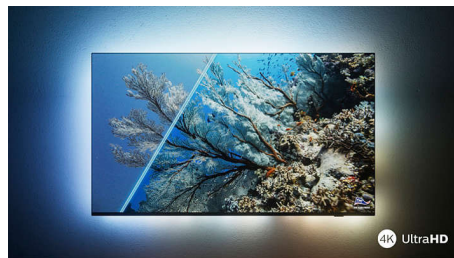

Podporuje všetky dôležité HDR formáty

Televízor UHD s rozlíšením 4K od spoločnosti Philips je kompatibilný so všetkými dôležitými formátmi HDR, vrátane Dolby Vision. Či už je to vo vašich obľúbených seriáloch alebo najnovších hrách, tieň budú hlbšie. Svetlé povrchy žiarivejšie. Farby vernejšie.

Tenký atraktívny vzhľad

Hľadáte televízor, ktorý sa hodí do vašej izby? Tento inteligentný televízor s rozlíšením 4K je na to skvelý! Prakticky bezrámová obrazovka zapadne v podstate do každého typu interiéru. A tenké nožičky zároveň vzbudia dojem, že obrazovka sa vznáša nad televíznou zostavou alebo stolom.

Sivý rám. Tenké nožičky.

Sivý rám. Tenké nožičky.

Pripojenie cez HDMI

Ready for gaming

Váš televízor Philips sa môže pochváliť najnovším pripojením HDMI a automaticky sa prepne do nastavenia s nízkym oneskorením, keď začnete hrať hru na konzole. Herný režim funkcie Ambilight prenesie akciu priamo do vašej obývačky.

Hlasové ovládanie za pomoci umelej inteligencie

Tento systém Android TV od spoločnosti Philips vám umožňuje vybrať si hlasového asistenta. Ovládajte televízor hlasom pomocou inteligentných domácich zariadení kompatibilných s pomocníkom Google Assistant.

Dolby Vision-Atmos

androidtv