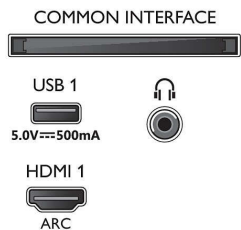

Obraz/Displej

- Pomer strán: 16:9
- Diagonálny rozmer obrazovky (v palcoch): 75 palcov
- Diagonálny rozmer obrazovky (metrický): 189 cm
- Displej: 4K Ultra HD LED
- Rozlíšenie panela: 3840 x 2160
- Obrazový engine: Pixel Precise Ultra HD
- Dokonalejšie zobrazenie: Ultra vysoké rozlíšenie, Dolby Vision, HLG (Hybrid Log Gamma), Kompatibilný s formátom HDR10+
- Diagonálny rozmer obrazovky (v palcoch): 75 palcov

Energetická karta EÚ

- Diagonálny rozmer obrazovky (v palcoch): 75
- Registračné čísla EPREL: 657755
- Diagonálny rozmer obrazovky (metrický): 189
- Energetická trieda pre SDR: G
- Energetické nároky režimu prevádzky pre SDR: 147 Kwh/1000 h
- Energetická trieda pre HDR: G
- Prikon v režime zapnutia pre HDR: 236 Kwh/1000 h
- Spotreba energie v režime vypnutia: na
- Pohotovostný režim pripojený k sieti: $\leq 2,0\text{ W}$
- Použitá panelová technológia: LED LCD

- Farby TV: Antracitový sivý rám
- Konštrukcia stojana: Nožičky v tvare V zo sivého antracitu

Rozmery

- Šírka prístroja: 1670,5 mm
- Výška prístroja: 961,7 mm
- Hĺbka prístroja: 84,1 mm
- Hmotnosť výrobku: 31,6 kg
- Šírka zostavy (so stojanom): 1670,5 mm
- Výška zostavy (so stojanom): 988,7 mm
- Hĺbka zostavy (so stojanom): 334,9 mm
- Hmotnosť produktu (+ stojan): 32,8 kg
- Šírka krabice: 1879,0 mm
- Výška krabice: 1106,0 mm
- Hĺbka krabice: 190,0 mm
- Hmotnosť vrátane balenia: 42,0 kg
- Šírka stojana: 807,7 mm
- Výška stojana: 27,0 mm
- Hĺbka stojana: 360,6 mm
- Kompatibilné s nástennými držiakmi: 300 x 300 mm

Connections

Side

Bottom

Dátum vydania
2023-07-23

Verzia: 11.1.1

EAN: 87 18863 02939 8

© 2023 Koninklijke Philips N.V.
Všetky práva vyhradené.

Autor si vyhradzuje právo zmeny špecifikácií bez oznámenia. Ochranné známky sú majetkom Koninklijke Philips N.V. alebo ich príslušných vlastníkov.