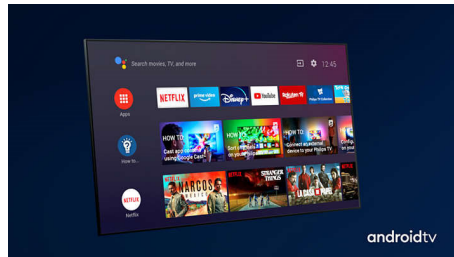

Jednoducho inteligentný. Android TV

Vďaka systému Android TV od spoločnosti Philips sa dostanete k obsahu, ku ktorému chcete, kedy len chcete. Môžete si prispôbiť domovskú obrazovku, aby zobrazovala vaše obľúbené aplikácie, a tým si zjednodušiť spustenie streamovania filmov a seriálov, ktoré milujete. Alebo pokračovanie na mieste, kde ste prestali.