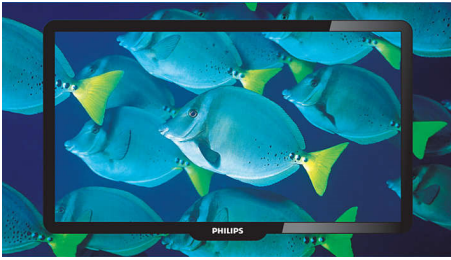

Važne karakt.

Digitalna kristalno jasna

Digital Crystal Clear je paket inovacija za sliku koji digitalno podešava i optimizuje kvalitet slike na optimalni nivo kontrasta, boje i oštine. To je kao da gledate živopisne slike kao u bioskopu.

LCD ekran, 1366 x 768p

Ovaj WXGA displej sa najnovijom tehnologijom LCD ekrana nudi vam HD rezoluciju od 1366 x 768p piksela. Ovaj displej proizvodi sjajnu, progresivno skeniranu sliku bez treptanja, uz optimalni osvetljaj i izvanredne boje. Ovako živa i oštra slika učiniće da još više uživate u gledanju.