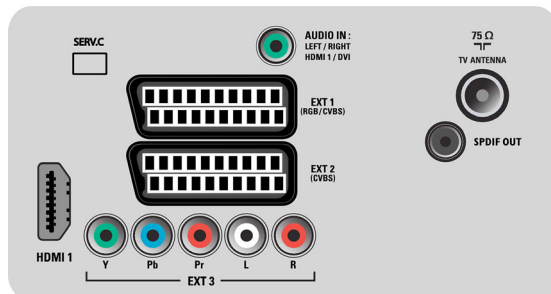

Zvuk

- Izlazna snaga (RMS): 2 x 5 W
- Zvučni sistem: NICAM stereo
- Poboľšanje zvuka: automatsko izjednačavanje jačine zvuka, Incredible Surround, Inteligentni zvuk

Mogućnost priključivanja

- Audio izlaz - digitalni: Koaksijalni (činč)
- Broj Scart priključaka: 2
- EasyLink (HDMI-CEC): Pokretanje jednim pritiskom na dugme, EasyLink
- Prednji / bočni priključci: HDMI v1.3, CVBS ulaz, L/D audio ulaz
- Spoljašnji Scart priključak: Audio L/D, RGB
- HDMI 1: HDMI v1.3
- Scart priključak 2: Audio L/D
- Ostali priključci: S/PDIF izlaz (koaksijalni)
- Ext 3: YPbPr, L/D audio ulaz

Napajanje

- Električna mreža: 220–240 V, 50 Hz
- Temperatura okoline: od 5 °C do 40°C
- Potrošnja energije u standby modu: 0,30 W
- Potrošnja energije (tipična): 67 W

Dodaci

- Uključena dodatna oprema: Stalak za sto, Kabl za napajanje, Vodič za brzi početak, Korisničko uputstvo, Garantni list, Daljinski upravljač, 2 baterije veličine AAA

Dimenzije

- Širina uređaja: 671,8 mm
- Visina uređaja: 458,7 mm
- Dubina uređaja: 77 mm

Rear connectors

Side

Datum izlaska 2023-10-09

Verzija: 5.5.9

EAN: 87 12581 46449 3

© 2023 Koninklijke Philips N.V.
Sva prava zadržana.

Specifikacije su podložne promeni bez prethodnog obaveštenja. Trgovačke marke su vlasništvo kompanije Koninklijke Philips N.V. ili njihovih vlasnika.

www.philips.com