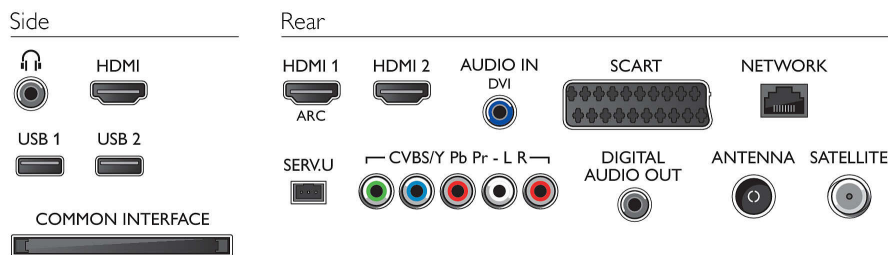

Príkon

- Napájanie zo siete: AC 220 – 240 V, 50/60 Hz
- Okolitá teplota: 5 °C až 35 °C
- Spotr. energie v pohotovostnom stave: $0,3\text{ W}$
- Trieda energetického štítku: A+
- Energetický štítk Európskej únie: 40 W
- Funkcie úspory energie: Časovač automatického

- vypnutia, Režim Eko, Vypnutie obrazu (pre rádio)
- Ročná spotreba energie: 58 kWh

Príslušenstvo

- Dodávané príslušenstvo: Diaľkové ovládanie, Dve batérie AAA, Siet'ový napájací kábel, Stručná príručka spustenia, Brožúrka s právnymi a bezpečnostnými informáciami, Záručný list
- Voliteľné príslušenstvo: Kamera na televízor Philips PTA317, 3D okuliare PTA518, 3D okuliare PTA508

Rozmery

- Šírka prístroja: 929 mm
- Výška prístroja: 559 mm
- Hĺbka prístroja: 39,9 mm
- Hmotnosť výrobku: 12,2 kg
- Šírka zostavy (so stojanom): 929 mm
- Výška zostavy (so stojanom): 624 mm
- Hĺbka zostavy (so stojanom): 238 mm
- Hmotnosť produktu (+ stojan): 13,3 kg
- Šírka krabice: 1110 mm
- Výška krabice: 640 mm
- Hĺbka krabice: 133 mm
- Hmotnosť vrátane balenia: 15,8 kg
- Kompatibilný držiak na stenu: 200 x 200 mm

Dátum vydania
2023-10-09

Verzia: 3.0.2

EAN: 87 12581 67765 7

© 2023 Koninklijke Philips N.V.
Všetky práva vyhradené.

Autor si vyhradzuje právo zmeny špecifikácií bez oznámenia. Ochranné známky sú majetkom Koninklijke Philips N.V. alebo ich príslušných vlastníkov.

www.philips.com

* Aplikácia MyRemote a príslušné funkcie sa líšia v závislosti od modelu televízora, ako aj od modelu a operačného systému inteligentných zariadení. Podrobnosti nájdete na adrese: www.philips.com/TV.

* Kompatibilita závisí od certifikácie Wi-Fi Miracast pre systém Android 4.2 alebo novší. Podrobnosti nájdete v dokumentácii k vášmu zariadeniu.

* Ak máte záujem o aplikácie Smart TV, navštívte stránku www.philips.com/TV a zistíte ponuku služieb vo vašej krajine

* Nahrávanie na zariadenie USB podporujú len digitálne kanály.

* Nahrávanie môže byť obmedzené funkciou ochrany pred kopírovaním (CI+). Môžu platiť obmedzenia pre konkrétne krajiny a kanály.

* Kamera na televízor Philips (PTA317) sa predáva samostatne.

* Rodičia by mali pri sledovaní obrazu v 3D dohliadať na svoje deti a uistiť sa, že u nich nedôjde k vyššie uvedeným ťažkostiam. Sledovanie obrazu v 3D sa neodporúča deťom do 6 rokov, keďže ich zrakový systém ešte nie je úplne vyvinutý.

* Funkcia HbbTV, klient a server Multiroom, služba Netflix a aplikácia myRemote vyžadujú aktualizáciu softvéru.

* Spotreba energie v kWh za rok na základe spotreby energie televízora spusteného 4 hodiny denne po dobu 365 dní. Skutočná spotreba energie bude závisieť od spôsobu využívania televízora.

* Funkcia elektronického sprievodcu programom a zobrazenie plánovaných programov (maximálne 8 dní) závisí od konkrétnej krajiny a operátora.