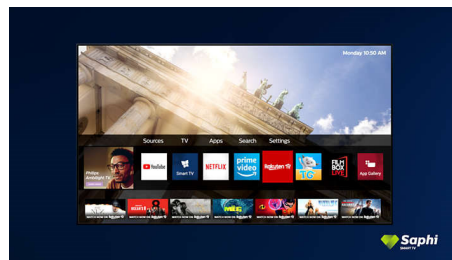

SAPHI

SAPHI je rýchly, intuitívny operačný systém, vďaka ktorému je používanie vášho televízora Philips Smart TV naozaj potešením. Užívajte si skvelú kvalitu obrazu a prístup jedným

tlačidlom do ponuky s jasnými ikonami. Jednoducho ovládajte svoj televízor a rýchlo prejdite na obľúbené aplikácie televízora Philips Smart TV vrátane YouTube, Netflix a ďalších.