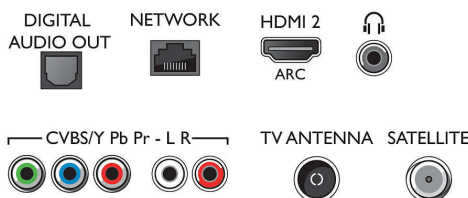

Rear

Dátum vydania
2023-10-05

Verzia: 8.0.1

EAN: 87 18863 01627 5

© 2023 Koninklijke Philips N.V.
Všetky práva vyhradené.

Autor si vyhradzuje právo zmeny špecifikácií bez oznámenia. Ochranné známky sú majetkom Koninklijke Philips N.V. alebo ich príslušných vlastníkov.

www.philips.com

- Hmotnosť vrátane balenia: 7,4 kg
- Šírka stojana na televízor: 287,7 mm

* Funkcia elektronického sprievodcu programom a zobrazenie plánovaných programov (maximálne 8 dní) závisí od konkrétnej krajiny a operátora.

* Spotreba energie v kWh za rok na základe spotreby energie televízora spusteného 4 hodiny denne po dobu 365 dní. Skutočná spotreba energie bude závisieť od spôsobu využívania televízora.

* Televízor podporuje príjem signálu DVB voľne prístupného vysielania. Špecifickí operátori DVB nemusia byť podporovaní. Aktuálny zoznam nájdete v časti Najčastejšie otázky na stránke podpory výrobkov spoločnosti Philips. Niektorí operátori vyžadujú podmienený prístup a registráciu. Ďalšie informácie získate u svojho operátora.

* (Philips) kompatibilné iba s konkrétnym prehrávačom značky Philips. Olovo sa nachádza iba v určitých súčiastkach alebo komponentoch tohto televízora, pri ktorých podľa existujúcich výnimiek smernice RoHS neexistujú v rámci technológie žiadne alternatívy.