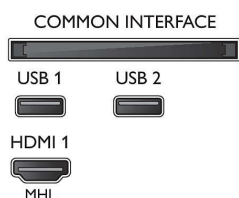

Príkon

- Napájanie zo siete: AC 220 – 240 V, 50/60 Hz
- Okolité teplota: 5 °C až 35 °C
- Spotr. energie v pohotovostnom stave: $\leq 0,3\text{ W}$
- Trieda energetického štítku: A+
- Energetický štítk Európskej únie: 31 W
- Funkcie úspory energie: Časovač automatického vypnutia, Režim Eko, Vypnutie obrazu (pre rádio)
- Spotreba energie v režime vypnutia: nie je k dispozícii
- Ročná spotreba energie: 46 kWh
- Prítomnosť olova: Áno*
- Obsah ortuti: 0 mg

Príslušenstvo

- Dodávané príslušenstvo: Diaľkové ovládanie, Dve batérie AAA, Sieťový napájací kábel, Stručná príručka spustenia, Brožúrka s právnymi a bezpečnostnými informáciami, Podstavec na stôl

Farba a povrchová úprava

- Predná strana televízora: Vysokolesklá biela

Rozmery

- Šírka prístroja: 731,6 mm
- Výška prístroja: 514,5 mm
- Hĺbka prístroja: 58,9 mm
- Hmotnosť výrobku: 5,9 kg
- Šírka zostavy (so stojanom): 731,6 mm
- Výška zostavy (so stojanom): 514,5 mm
- Hĺbka zostavy (so stojanom): 170,0 mm
- Hmotnosť produktu (+ stojan): 5,9 kg
- Šírka krabice: 798 mm
- Výška krabice: 593 mm
- Hĺbka krabice: 224 mm

Connections

Side