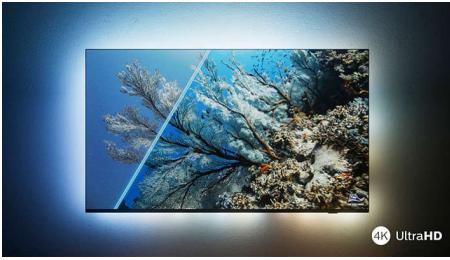

Hlavné prvky

Podporuje všetky dôležité HDR formáty

Televízor UHD s rozlíšením 4K od spoločnosti Philips je kompatibilný so všetkými dôležitými formátmi HDR, vrátane Dolby Vision. Či už je to vo vašich obľúbených seriáloch alebo najnovších hrách, tieň budú hlbšie. Svetlé povrchy žiarivejšie. Farby vernejšie.