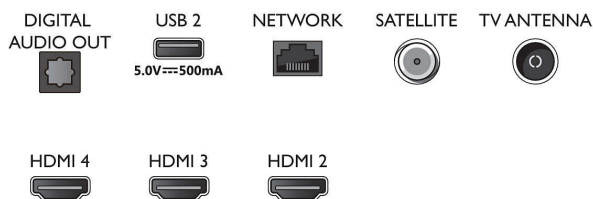

Technické údaje

Obraz/Displej

- Pomer strán: 16:9
- Diagonálny rozmer obrazovky (v palcoch): 55 palec
- Diagonálny rozmer obrazovky (metrický): 139 cm
- Displej: 4K Ultra HD LED
- Rozlíšenie panela: 3840 x 2160
- Obrazový engine: Pixel Precise Ultra HD
- Dokonalejšie zobrazenie: Ultra vysoké rozlíšenie, Dolby Vision, HLG (Hybrid Log Gamma),

- Kompatibilný s formátom HDR10+
- Diagonálny rozmer obrazovky (v palcoch): 55 palcov

Podporované rozlíšenie displeja

- Vstupy z počítača cez všetky konektory HDMI: až 4K UHD 3840 x 2160 pri 60 Hz, Podporované HDR, HDR10/ HLG
- Obrazové vstupy cez všetky konektory HDMI: až 4K UHD 3840 x 2160 pri 60 Hz, HDR podpora, HDR10/HLG (Hybrid Log Gamma), HDR10+ /

Dolby Vision

Tuner/Prijem/Vysielanie

- Digitálna TV: DVB-T/T2/T2-HD/C/S/S2
- Prehrávanie videa: PAL, SECAM
- Podpora MPEG: MPEG2, MPEG4
- Sprievodca TV programom*: 8-dňový elektr. sprievodca programom
- Indikátor sily signálu
- Teletext: 1 000-stránkový Hypertext
- Podpora HEVC

Connections

Side

Bottom