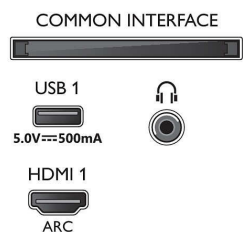

Technické údaje

Obraz/Displej

- Pomer strán: 16:9
- Diagonálny rozmer obrazovky (v palcoch): 55 palec
- Diagonálny rozmer obrazovky (metrický): 139 cm
- Displej: 4K Ultra HD LED
- Rozlíšenie panela: 3840 x 2160
- Obrazový engine: Pixel Precise Ultra HD
- Dokonalejšie zobrazenie: Ultra vysoké rozlíšenie, Dolby Vision, HLG (Hybrid Log Gamma),

- Kompatibilný s formátom HDR10+
- Diagonálny rozmer obrazovky (v palcoch): 55 palcov

Podporované rozlíšenie displeja

- Vstupy z počítača cez všetky konektory HDMI: až 4K UHD 3840 x 2160 pri 60 Hz, Podporované HDR, HDR10/ HLG
- Obrazové vstupy cez všetky konektory HDMI: až 4K UHD 3840 x 2160 pri 60 Hz, HDR podpora, HDR10/HLG (Hybrid Log Gamma), HDR10+ /

Dolby Vision

Tuner/Prijem/Vysielanie

- Digitálna TV: DVB-T/T2/T2-HD/C/S/S2
- Prehrávanie videa: PAL, SECAM
- Podpora MPEG: MPEG2, MPEG4
- Sprievodca TV programom*: 8-dňový elektr. sprievodca programom
- Indikátor sily signálu
- Teletext: 1 000-stránkový Hypertext
- Podpora HEVC

Connections

Side