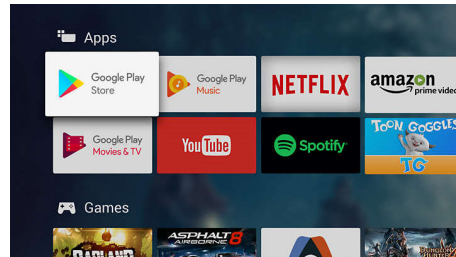

TV-vsebine

Trgovina Google Play in galerija aplikacij Philips nudita več kot običajen televizor. V spletu vam je na voljo brezkončen nabor filmov, televizijskih vsebin, glasbe, aplikacij in iger. Še več navdušenosti.

Glasovno upravljanje AI.

Philips Android TV upravljajte glasovno. Želite igrati igre, gledati Netflix ali poiskati vsebino in aplikacije v Trgovini Google Play? Povejte to svojemu televizorju. Z ukazi lahko upravljate vse pametne domače naprave, ki so združljive s Pomočnikom Google, kot je zatemnitev luči ali nastavitve termostata za filmski večer. Ne da bi vstali s kavča. Nikoli več vam ne bo treba iskati daljinskega upravljalnika. Zdaj lahko svoj televizor Philips upravljate glasovno prek naprav s podporo za pomočnico Alexa, kot je Amazon Echo. Z Alexo lahko vklopite televizor, spreminjate programe, preklopite na igralno konzolo in še več.

Močni učinki

Čist in jasen dialog. Močni učinki.

Dobro ravnovesje zvoka

Dobro ravnovesje zvoka iz zvočnikov polnega razpona.