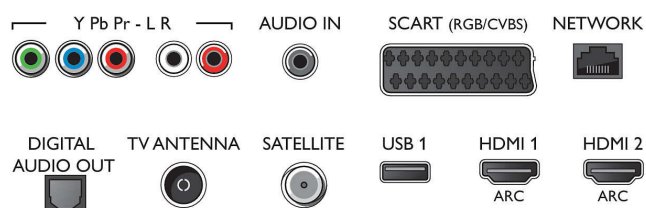

Obraz/Displej

- Pomer strán: 16:9
- Diagonálny rozmer obrazovky (v palcoch): 55 palec

- Diagonálny rozmer obrazovky (metrický): 139 cm
- Displej: 4K Ultra HD LED
- 3D: Pasívne 3D, Hranie pre 2 hráčov na celej obrazovke*, Konverzia 2D na 3D, Automatická detekcia 3D
- Rozlíšenie panela: 3840 x 2160
- Jas: 400 cd/m²
- Obrazový engine: Pixel Precise Ultra HD
- Dokonalejšie zobrazenie: Natural Motion, 800 Hz Perfect Motion Rate, Micro Dimming Pro, Ultra vysoké rozlíšenie

Tuner/Príjem/Vysielanie

- Digitálna TV: DVB-T/T2/C/S/S2
- Prehrávanie videa: NTSC, PAL, SECAM
- Podpora MPEG: MPEG2, MPEG4
- Sprievodca TV programom*: 8-dňový elektr.

Connections

Side

Rear

Ultra tenký TV s rozlíš. 4K UHD so sys. Android™
140 cm (55") LED televízor s rozlíšením 4K Ultra HD, Štvorjadrový procesor, rozšír. 16 GB, DVB-T/T2/C/
S/S2