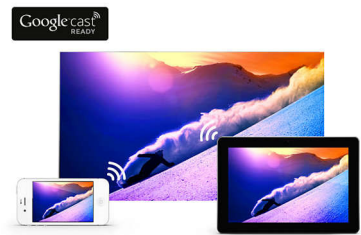

Google Cast

Pomocou internetového obchodu Google Cast a vášho inteligentného zariadenia* môžete využiť silu vášho televízora Philips Smart TV. Umožňuje vám prehľadávať webové stránky, obsah a aplikácie a potom ich jednoduchým stlačením tlačidla preniesť do vášho televízora. Najlepšiu výhodou je, že vaše inteligentné zariadenie môžete aj naďalej používať, zatiaľ čo sa na televízore prehráva prenesený obsah.