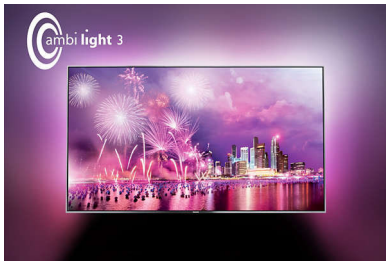

Ultra tenký TV s rozlíš. 4K UHD so sys. Android™
140 cm (55") LED televízor s rozlíšením 4K Ultra HD, Štvorjadrový procesor, rozšír. 16 GB, DVB-T/T2/C/
S/S2

55PUS7150/12

Hlavné prvky

Naklonený stredový stojan

Základom nášho nakloneného stredového stojana je sofistikovaná vysoko lesklá strieborná povrchová úprava, ktorú sme potom spojili s mimoriadne štíhlym nakloneným krkom, čím vznikol dizajn televízora, ktorý krásne zapadne do každého moderného interiéru.

3-stranná funkcia Ambilight

Váš dom je viac – je to váš domov, tak prečo si nevybrať televízor, ktorý teplo domova ešte umocní? Unikátna technológia Ambilight spoločnosti Philips rozširuje obrazovku televízora – takže sledovanie pre vás bude intenzívnejším zážitkom, a to vďaka premietaniu extra širokého jasu z troch strán obrazovky televízora na okolité steny. Farby, žiarivé svetlo a vzrušenie siahajú až za hranice obrazovky priamo do vašej obývačky a prinášajú tak pútavý, intenzívny a hlboký divácky zážitok.

4K Ultra HD

Televízor Ultra HD so 4-násobne vyšším rozlíšením ako v prípade bežných televízorov Full HD. Vďaka viac ako 8 miliónom pixelov a našej jedinečnej technológii na zvyšovanie rozlíšenia prevzorkovaním Ultra Resolution si teraz môžete pozrieť kvalitnejší obraz bez ohľadu na pôvodný obsah. Vychutnajte si zdokonalenú ostrosť, lepšie vnímanie hĺbky, výraznejší kontrast, hladký, prirodzený pohyb a bezchybné detaily.