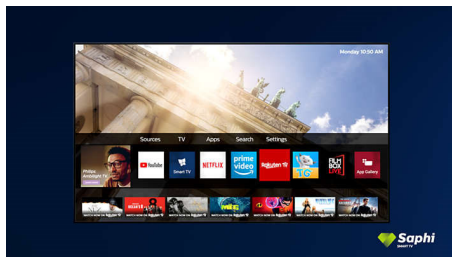

SAPHI

SAPHI je rýchly, intuitívny operačný systém, vďaka ktorému je používanie vášho televízora Philips Smart TV naozaj potešením. Užívajte si skvelú kvalitu obrazu a prístup jedným tlačidlom do ponuky s jasnými ikonami. Jednoducho ovládajte svoj televízor a rýchlo prejdite na obľúbené aplikácie televízora Philips Smart TV vrátane YouTube, Netflix a ďalších.