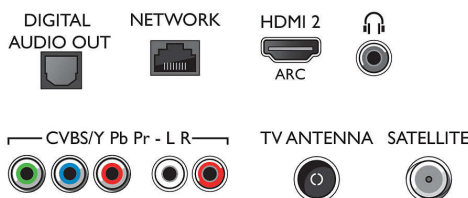

Connections

Side

Rear

Dátum vydania
2023-10-09

Verzia: 10.1.1

EAN: 87 18863 01492 9

© 2023 Koninklijke Philips N.V.
Všetky práva vyhradené.

Autor si vyhradzuje právo zmeny špecifikácií bez oznámenia. Ochranné známky sú majetkom Koninklijke Philips N.V. alebo ich príslušných vlastníkov.