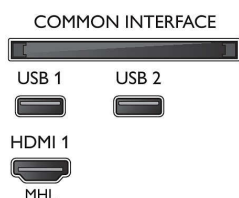

Príkon

- Napájanie zo siete: AC 220 – 240 V, 50/60 Hz
- Okolité teplota: 5 °C až 35 °C
- Spotr. energie v pohotovostnom stave: $0,3\text{ W}$
- Trieda energetického štítku: A++
- Energetický štítok Európskej únie: 39 W
- Funkcie úspory energie: Časovač automatického vypnutia, Režim Eko, Vypnutie obrazu (pre rádio)
- Spotreba energie v režime vypnutia: nie je k dispozícii
- Ročná spotreba energie: 57 kWh
- Prítomnosť olova: Áno*
- Obsah ortuti: 0 mg

Príslušenstvo

- Dodávané príslušenstvo: Diaľkové ovládanie, Dve batérie AAA, Sieťový napájací kábel, Stručná príručka spustenia, Brožúrka s právnymi a bezpečnostnými informáciami, Podstavec na stôl

Farba a povrchová úprava

- Predná strana televízora: Vysokolesklá čierna

Rozmery

- Šírka prístroja: 1127,5 mm
- Výška prístroja: 655,3 mm
- Hĺbka prístroja: 80,5 mm
- Hmotnosť výrobku: 11,2 kg
- Šírka zostavy (so stojanom): 1127,5 mm
- Výška zostavy (so stojanom): 679,0 mm
- Hĺbka zostavy (so stojanom): 241,4 mm
- Hmotnosť produktu (+ stojan): 11,4 kg
- Šírka krabice: 1240 mm
- Výška krabice: 800 mm
- Hĺbka krabice: 150 mm
- Hmotnosť vrátane balenia: 15,8 kg
- Kompatibilné s nástennými držiakmi: 200 x 200 mm
- Šírka stojana na televízor: 938,0 mm

Connections

Side