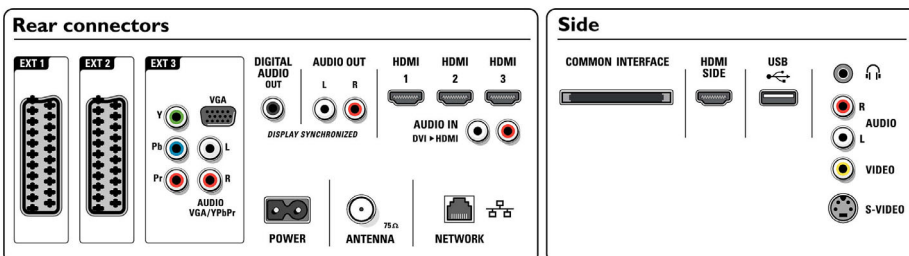

Pripojiteľnosť

- EasyLink (HDMI-CEC): Prehrávanie jedným dotykem, Systémové ovládanie zvuku, Pohotovostný režim systému
- Predné/bočné konektory: HDMI v1.3, Vstup S-video, CVBS vstup, Zvukový vstup Ľ/P, Slúchadlový výstup, USB
- Ext 1 Scart: Zvuk Ľ/P, CVBS vstup, RGB
- Ext 2 Scart: Zvuk Ľ/P, CVBS vstup, RGB
- Iné pripojenia: Analogový audio Ľavý/Pravý výstup, Výstup S/PDIF (koaxiálny), Bežné rozhranie
- Pripojenie do siete PC: S certifikátom DLNA 1.0
- Ext 3: YPbPr, Zvukový vstup Ľ/P, PC-vstup VGA
- Ext 4: HDMI v1.3
- Ext 5: HDMI v1.3
- Ext 6: HDMI v1.3

Príkon

- Napájanie zo siete: AC 220 - 240 V +/- 10%
- Okolité teplota: 5 °C až 35 °C
- Spotreba energie: 205 W
- Spotr. energie v pohotovostnom stave: 0,15 W
- Napájanie (režim úspory energie): 155 W

Príslušenstvo

- Dodávané príslušenstvo: Stolový otočný stojan, Konzola pre upevnenie na stenu, kábel antény RF, Sieťový napájací kábel, Stručná príručka spustenia, Manuál používateľa, Potvrdenie záruky, Diaľkové ovládanie, Batérie pre diaľkové ovládanie

Rozmery

- Šírka prístroja: 1004 mm
- Výška prístroja: 645 mm
- Hĺbka prístroja: 111 mm
- Hmotnosť výrobku: 30,6 kg
- Šírka zostavy (so stojanom): 1004 mm
- Výška zostavy (so stojanom): 712 mm
- Hĺbka zostavy (so stojanom): 201 mm
- Hmotnosť produktu (+ stojan): 33,5 kg
- Šírka krabice: 1092 mm
- Výška krabice: 845 mm
- Hĺbka krabice: 300 mm
- Hmotnosť vrátane balenia: 34,7 kg
- Šírka stojana: 520 mm
- Kompatibilné s nástennými držiakmi: 200 x 200 mm

Dátum vydania
2023-07-21

Verzia: 10.0.6

EAN: 87 12581 40784 1

© 2023 Koninklijke Philips N.V.
Všetky práva vyhradené.

Autor si vyhradzuje právo zmeny špecifikácií bez oznámenia. Ochranné známky sú majetkom Koninklijke Philips N.V. alebo ich príslušných vlastníkov.

www.philips.com

* DVB-T, podporované iba vo vybraných krajinách
* DVB-T MPEG4 len pre: Francúzsko, Španielsko, Dánsko, Nórsko, Fínsko, Švédsko. DVB-C MPEG4 len pre zvolených poskytovateľov: Dánsko, Nórsko, Fínsko, Švédsko. Najaktuálnejšie informácie sú dostupné na stránku s typom TV prijímača alebo na stránke www.philips.com/support pod číslom konkrétneho typu.