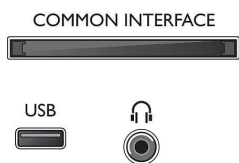

Pripojiteľnosť

- Počet pripojení HDMI: 2
- EasyLink (HDMI-CEC): Prepojenie cez diaľkové ovládanie, Systémové ovládanie zvuku, Pohotovostný režim systému, Prehrávanie jedným dotykcom
- Počet konektorov Scart (RGB/CVBS): 1
- Počet konektorov USB: 1
- Iné pripojenia: Anténa IEC75, Common Interface Plus (CI+), Certifikácia CI+1.3, Digitálny zvukový výstup (optický), Slúchadlový výstup, Servisný konektor

Príkion

- Napájanie zo siete: AC 220 – 240 V, 50/60 Hz
- Okolité teplota: 5 °C až 35 °C
- Spotr. energie v pohotovostnom stave: $0.3W$
- Trieda energetického štítku: A+
- Energetický štítok Európskej únie: 72 W
- Funkcie úspory energie: Časovač automatického vypnutia, Vypnutie obrazu (pre rádio)
- Spotreba energie v režime vypnutia: $0,3$
- Ročná spotreba energie: 104 kWh

Príslušenstvo

- Dodávané príslušenstvo: Diaľkové ovládanie, 2 x batérie AA, Stolový otočný stojan, Sieťový napájací kábel, Stručná príručka spustenia, Brožúrka s právnymi a bezpečnostnými informáciami

Rozmery

- Šírka prístroja: 1235 mm
- Výška prístroja: 711 mm
- Hĺbka prístroja: 48 mm
- Hmotnosť výrobku: 17 kg
- Šírka zostavy (so stojanom): 1235 mm
- Výška zostavy (so stojanom): 777 mm
- Hĺbka zostavy (so stojanom): 279 mm
- Hmotnosť produktu (+ stojan): 20.5 kg
- Šírka krabice: 1330 mm
- Výška krabice: 825 mm
- Hĺbka krabice: 131 mm
- Hmotnosť vrátane balenia: 26,5 kg

Connections

Side