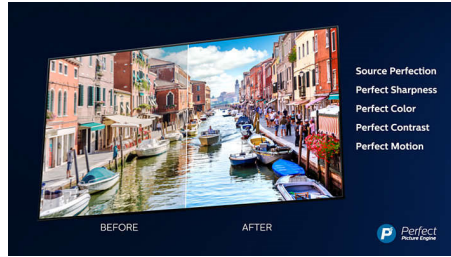

Philips P5 Procesor za obradu slike

Philips P5 procesor daje sliku koja je podjednako izvanredna kao i sadržaj koji obožavate. Detalji imaju приметно više dubine. Boje su živopisne, a nijanse kože izgledaju prirodno. Kontrast je toliko oštar da ćete osetiti svaki detalj. Pokreti su savršeno tačni.