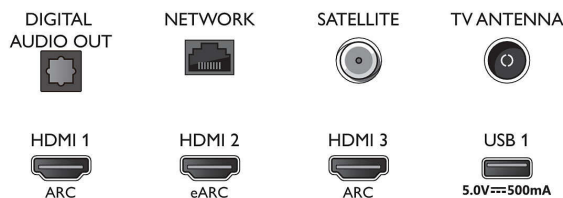

Dizajn

- Boje na televizoru: Svetlosrebrni okvir
- Dizajn postolja: Svetlosrebrno postolje

Connections

Side

Bottom

Datum izlaska 2023-06-30

Verzija: 7.7.2

© 2023 Koninklijke Philips N.V.
Sva prava zadržana.