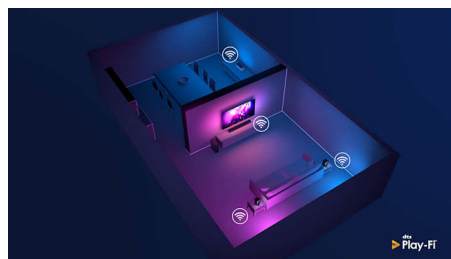

DTS Play-Fi kompatibilnost

DTS Play-Fi na Philips televizoru vam omogućava da povežete kompatibilne zvučnike u bilo kojoj prostoriji. Imate bežične zvučnike u kuhinji? Slušajte film dok pravite grickalice ili pratite sportskog komentatora dok svima ne pripremite piće.