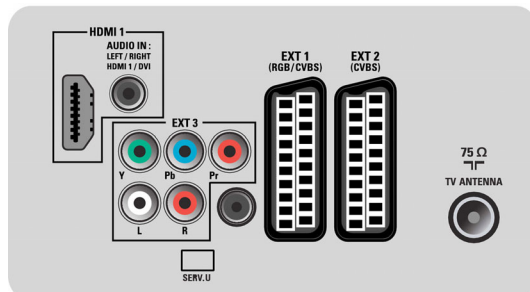

Ljud

- Uteffekt (RMS): 2 x 10 W
- Ljudsystem: Nicam-stereo
- Ljudförbättring: Automatisk volymjustering, Incredible Surround, Smart Sound

Anslutningar

- Ljudutgång – digital: Koaxial (cinch)
- Antal SCART-kablar: 2
- EasyLink (HDMI-CEC): Uppspelning med en knapptryckning, EasyLink, System-standby
- Främre anslutningar/sidoanslutningar: HDMI v1.3, CVBS-ingång, Audio L+R-ingång, USB 2.0
- Ext 1-SCART: Ljud v/h, RGB
- HDMI 1: HDMI v1.3
- Ext 2 SCART: Ljud v/h
- Andra anslutningar: S/PDIF-utgång (koaxial), Common Interface
- Ext 3: YPbPr, Audio L+R-ingång

Effekt

- Nätsström: 220-240, 50 Hz
- Omgivningstemperatur: 5 °C till 40 °C
- Strömförbrukning i standby-läge: 0,30 W
- Strömförbrukning (medel): 83 W

Tillbehör

- Tillbehör som medföljer: Bordsställning, Nätkabel,

Snabbstartguide, Bruksanvisning, Garantiercertifikat, Fjärrkontroll, 2 x AAA-batterier, Programvarudeklaration

Mått

- Bredd: 800 mm
- Höjd: 534,8 mm
- Djup: 81 mm
- Produktvikt: 10,2 kg
- Bredd (med stativ): 800 mm
- Höjd (med stativ): 591,9 mm
- Djup (med stativ): 220 mm
- Produktvikt (+stativ): 11,6 kg
- Lådbredd: 980 mm
- Lådhöjd: 635 mm
- Låddjup: 197 mm
- Vikt inkl. förpackning: 14,6 kg
- Kompatibel med väggfäste: 200 x 200 mm

Rear connectors

Side

Publiceringsdatum
2023-10-09

Version: 8.7.4

EAN: 87 12581 46037 2

© 2023 Koninklijke Philips N.V.
Med ensamrätt.

Specifikationerna kan ändras utan föregående meddelande. Alla varumärken tillhör Koninklijke Philips N.V. eller sina respektive ägare.

www.philips.com