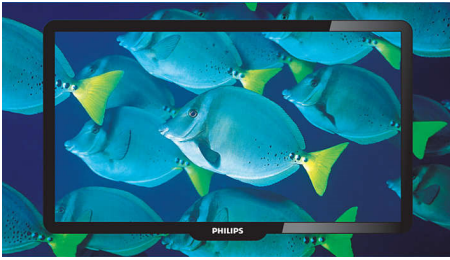

Funktioner

Digital Crystal Clear

Digital Crystal Clear innehåller ett antal innovationer för bildbehandling. Bilderna behandlas digitalt och bildkvaliteten optimeras för att ge bästa tänkbara kontrast, färg och skärpa. Det är som att titta på levande bilder i biokvalitet.

LCD-skärm, 1366 x 768p

Bildskärm med WXGA-upplösning med senaste LCD-skärmtekniken. Upplösning i widescreen på 1366 x 768 bildpunkter. Bilderna blir fantastiska och flimmerfria med Progressive Scan, optimal ljusstyrka och suveräna färger. Den levande och skarpa bilden ger dig en förbättrad bildupplevelse.