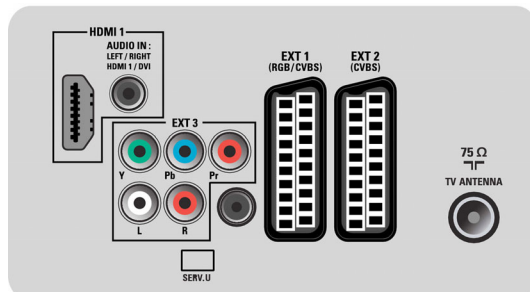

Ljud

- Uteffekt (RMS): 2 x 5 W
- Ljudsystem: Nicam-stereo
- Ljudförbättring: Automatisk volymjustering, Incredible Surround, Smart Sound

Anslutningar

- Ljudutgång – digital: Koaxial (cinch)
- Antal SCART-kablar: 2
- EasyLink (HDMI-CEC): Uppspelning med en knapptryckning, EasyLink
- Främre anslutningar/sidoanslutningar: HDMI v1.3, CVBS-ingång, Audio L+R-ingång, USB 2.0
- Ext 1-SCART: Ljud v/h, RGB
- HDMI 1: HDMI v1.3
- Ext 2 SCART: Ljud v/h
- Andra anslutningar: S/PDIF-utgång (koaxial), Common Interface
- Ext 3: YPbPr, Audio L+R-ingång

Effekt

- Nätström: 220–240 V, 50 Hz
- Omgivningstemperatur: 5 °C till 40 °C
- Strömförbrukning i standby-läge: 0,30 W
- Strömförbrukning (medel): 67 W

Tillbehör

- Tillbehör som medföljer: Bordsställning, Nätkabel, Snabbstartguide, Bruksanvisning, Garantiercertifikat, Fjärrkontroll, 2 x AAA-batterier, Programvarudeklaration

Mått

- Bredd: 671,8 mm
- Höjd: 458,7 mm
- Djup: 77 mm
- Produktvikt: 6,9 kg
- Bredd (med stativ): 671,8 mm
- Höjd (med stativ): 520 mm
- Djup (med stativ): 220 mm
- Produktvikt (+stativ): 8,4 kg
- Lådbredd: 800 mm
- Lådhöjd: 210 mm
- Låddjup: 580 mm
- Kompatibel med väggfäste: 200 x 100 mm

Rear connectors

Side

Publiceringsdatum
2023-10-09

Version: 6.1.8

EAN: 87 12581 46090 7

© 2023 Koninklijke Philips N.V.
Med ensamrätt.

Specifikationerna kan ändras utan föregående meddelande. Alla varumärken tillhör Koninklijke Philips N.V. eller sina respektive ägare.

www.philips.com