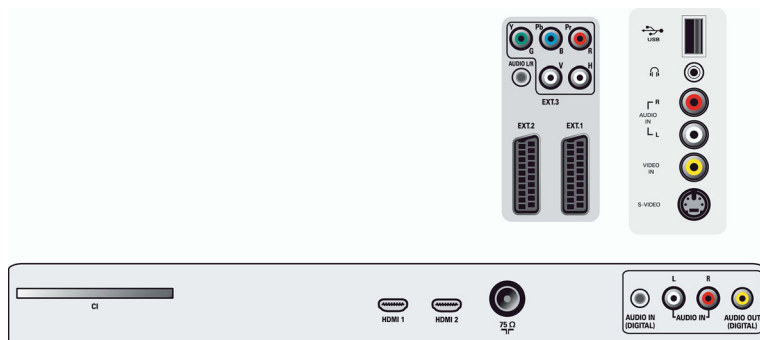

Rozmery

- Šírka prístroja: 1046 mm
- Výška prístroja: 686 mm
- Hĺbka prístroja: 118 mm
- Hmotnosť výrobku: 25 kg
- Šírka zostavy (so stojanom): 1046 mm
- Výška zostavy (so stojanom): 748.6 mm
- Hĺbka zostavy (so stojanom): 264.5 mm
- Hmotnosť produktu (+ stojan): 32 kg
- Šírka krabice: 1152 mm
- Výška krabice: 788 mm
- Hĺbka krabice: 313 mm
- Hmotnosť vrátane balenia: 35 kg
- Kompatibilné s nástennými držiakmi: 600 x 400 mm