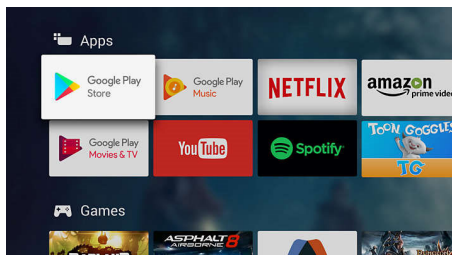

Obsah TV

Vydajte sa za hranice bežného televízneho vysielania vďaka obchodu Google Play a galérii aplikácií Philips. Vychutnávajte si neobmedzenú online ponuku filmov, televíznych relácií,

55OLED854/12

hudby, aplikácií a hier. Vychutnajte si toho ešte viac.

Hlasové ovládanie za pomoci umelej inteligencie.

Ovládajte svoj televízor Philips so systémom Android hlasom. Chcete si zahrať hru, pozerat' Netflix alebo hľadať obsah a aplikácie v obchode Google Play? Povedzte to svojomu televízoru. Môžete dokonca ovládať všetky inteligentné domáce zariadenia kompatibilné so službou Asistent Google, ako je stmelenie svetiel a nastavenie termostatu počas filmovej noci. Bez toho, aby ste sa postavili z gauča. Dni hľadania diaľkového ovládania televízora skončili. Teraz môžete použiť svoj hlas na ovládanie inteligentného televízora Philips pomocou zariadení s podporou asistenta Alexa, ako napríklad Amazon Echo. S asistentom Alexa môžete zapnúť televízor, prepnúť kanál, prepnúť na hernú konzolu a oveľa viac.

Perfect Natural Reality

Perfect Natural Reality. Väčšia hĺbka, väčší zmysel pre detail.

Ostrý dialóg

Ostrý dialóg. Jemné detaily. Burácajúce efekty.

Detailný zvuk

Detailný zvuk z integrovaného basového reproduktora a výškových reproduktorov

Elegantný dizajn.

Elegantný dizajn. Úzky kovový rám a otočný stojan.