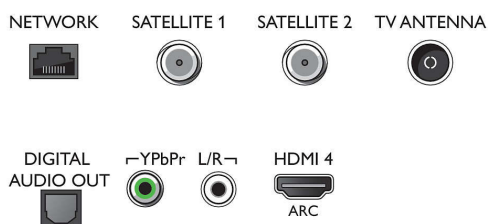

- Dokonalejšie zobrazenie: Ultra vysoké rozlíšenie, Micro Dimming Perfect, Široký farebný rozsah 99 % DCI/P3, 5000 PPI, Dolby Vision, HDR10+, Perfect Natural Motion
- Diagonálny rozmer obrazovky (v palcoch): 55 palcov

Tuner/Prijem/Vysielanie

- Dvojitý tuner
- Digitálna TV: DVB-T/T2/T2-HD/C/S/S2
- Prehrávanie videa: NTSC, PAL, SECAM
- Podpora MPEG: MPEG2, MPEG4
- Sprievodca TV programom*: 8-dňový elektr. sprievodca programom
- Indikátor sily signálu

Connections

Side

Bottom

OLED Android TV s rozlíšením 4K UHD

139 cm (55") Ambilight TV Picture Performance Index 5000, HDR10+/WCG 99 %, Technológia P5 Perfect Picture Engine

Technické údaje

- Teletext: 1 000-stránkový Hypertext
- Podpora HEVC