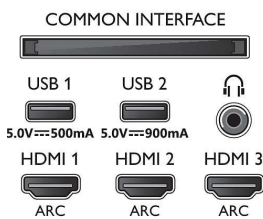

OLED Android TV s rozlíšením 4K UHD

139 cm (55") Ambilight TV Picture Performance Index 5000, HDR10+/WCG 99 %, Technológia P5 Perfect Picture Engine

Technické údaje

Ambilight

- Ambilight - vlastnosti: Zabudovaný systém Ambilight+hue, Hudba Ambilight, Herný režim, Prispôsobujúce sa farbe steny, Režim Lounge
- Verzia Ambilight: 3-stranný

Obraz/Displej

- Pomer strán: 16:9
- Diagonálny rozmer obrazovky (metrický): 139 cm
- Displej: OLED s rozlíšením 4K Ultra HD
- Rozlíšenie panela: 3840 x 2160
- Obrazový engine: P5 Pro Perfect Picture Engine

- Dokonalejšie zobrazenie: Ultra vysoké rozlíšenie, Micro Dimming Perfect, Široký farebný rozsah 99 % DCI/P3, 5000 PPI, Dolby Vision, HDR10+, Perfect Natural Motion
- Diagonálny rozmer obrazovky (v palcoch): 55 palcov

Podporované rozlíšenie displeja

- Vstupy z počítača cez všetky konektory HDMI: až 4K UHD 3840 x 2160 pri 60 Hz, Podporované HDR, HDR10+/HLG
- Obrazové vstupy cez všetky konektory HDMI: až

55OLED854/12

4K UHD 3840 x 2160 pri 60 Hz, HDR podpora, HDR10/HLG (Hybrid Log Gamma), HDR10+/Dolby Vision

Tuner/Prijem/Vysielanie

- Dvojitý tuner
- Digitálna TV: DVB-T/T2/T2-HD/C/S/S2
- Prehrávanie videa: NTSC, PAL, SECAM
- Podpora MPEG: MPEG2, MPEG4
- Sprievodca TV programom*: 8-dňový elektr. sprievodca programom
- Indikátor sily signálu

Connections

Side