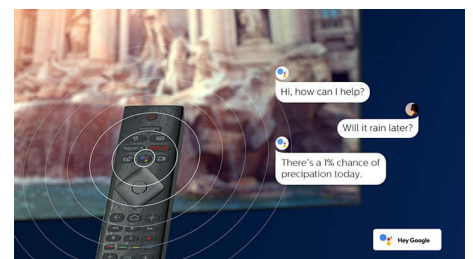

Glasovno upravljanje z AI

Pritisnite gumb na daljinskem upravljalniku, če želite govoriti s Pomočnikom Google. Z lastnim glasom upravljajte televizor ali pametne domače naprave, ki podpirajo Pomočnika Google. Ali pa prosite Alexo, naj upravlja televizor, prek naprave, ki podpirajo Alexo.