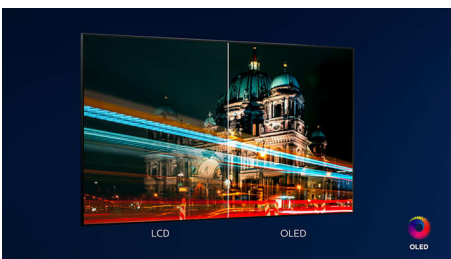

OLED-televizor Philips

Z OLED-televizorjem Philips dobite širši vidni kot in edinstveno pristno sliko. Črne barve so globlje, barve so pristnejše. Zasenčeni detajli in poudarki so natančni. Vsi glavni formati HDR so podprti. Občutili boste vsak prizor, kot je bil zamišljen.