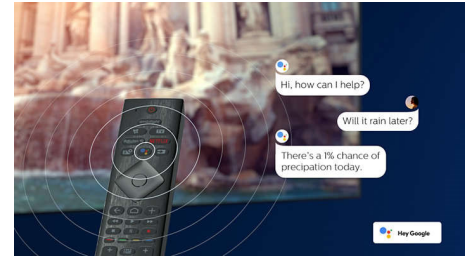

4K UHD HDR

Philipsov televizor 4K UHD je združljiv z vsemi glavnimi formati zapisa HDR, kot sta HDR10+ in Dolby Vision. Naj gre za serijo, ki je ne smete zamuditi, ali najnovejšo videoigro, sence so globlje. Svetle površine blestijo. Barve so resničnejše.

Zasnova

Srebrn kovinski okvir. Nogice z nastavljivo višino.

70PUS8545/12

Glasovni pomočnik

Philips Android TV upravljajte glasovno. Želite igrati igre, gledati Netflix ali poiskati vsebino in aplikacije v Trgovini Google Play? Povejte to svojemu televizorju. Z ukazi lahko upravljate vse pametne domače naprave, ki so združljive s Pomočnikom Google, kot je zatemnitev luči ali nastavev termostata za filmski večer. Ne da bi vstali s kavča. Nikoli več vam ne bo treba iskati daljinskega upravljalnika. Zdaj lahko svoj televizor Philips upravljate glasovno prek naprav s podporo za pomočnico Alexa, kot je Amazon Echo. Z Alexo lahko vklopite televizor, spreminjate programe, preklopite na igralno konzolo in še več.