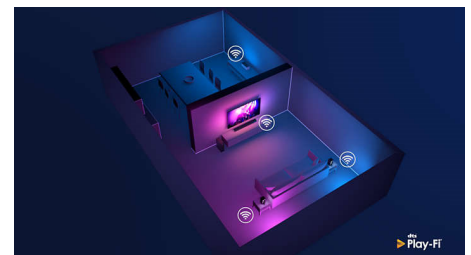

Zasnova

Srebrn kovinski okvir. Nogice z nastavljivo višino.

70PUS8545/12

Glasovni pomočnik

Philips Android TV upravljajte glasovno. Želite igrati igre, gledati Netflix ali poiskati vsebino in aplikacije v Trgovini Google Play? Povejte to svojemu televizorju. Z ukazi lahko upravljate vse pametne domače naprave, ki so združljive s Pomočnikom Google, kot je zatemnitev luči ali nastavev termostata za filmski večer. Ne da bi vstali s kavča. Nikoli več vam ne bo treba iskati daljinskega upravljalnika. Zdaj lahko svoj televizor Philips upravljate glasovno prek naprav s podporo za pomočnico Alexa, kot je Amazon Echo. Z Alexo lahko vklopite televizor, spreminjate programe, preklopite na igralno konzolo in še več.

DTS Play-Fi

Funkcija DTS Play-Fi vaš Philipsov televizor enostavno poveže s skladnimi zvočniki, nameščenimi v kateremkoli prostoru. Imate v kuhinji nameščene brezžične zvočnike? Med pripravo obroka se prepustite poslušanju filma ali spremljanju športnih komentarjev medtem, ko ostalim pripravljate pijačo.