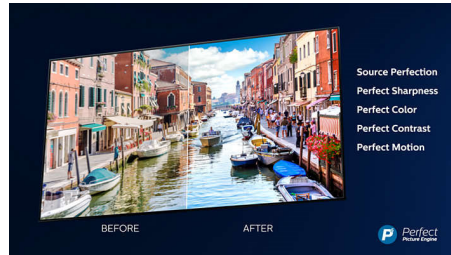

Tehnologija P5

Philipsova tehnologija P5 zagotavlja sliko, ki je tako briljantna kot vaša priljubljena vsebina. Podrobnosti so opazno poglobljene. Barve so živahne, kožni odtenki imajo naravni videz. Kontrast je tako oster, da boste čutili vsako podrobnost. Gibanje pa je tako popolnoma tekoče.