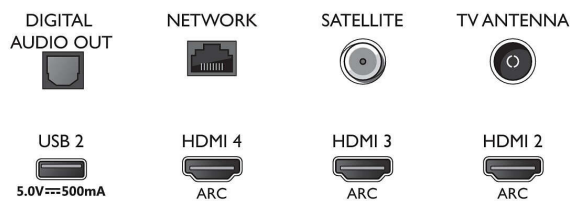

Slika/zaslon

- Razmerje stranic: 16 : 9
- Velikost diagonale zaslona (v palcih): 70 palec
- Velikost diagonale zaslona (cm): 178 cm

- Zaslon: LED-televizor 4K Ultra HD
- Ločljivost zaslona: 3840 x 2160
- Slikovni procesor: Tehnologija P5
- Izboljšava slike: Izjemno visoka ločljivost, Dolby Vision, HDR10+, 2100 PPI
- Velikost diagonale zaslona (v palcih): 70 palec

Side

Bottom

LED-televizor 4K UHD z OS Android TV

178 cm (70") Ambilight TV Podprti vsi pomembnejši formati HDR, Tehnologija P5, Glasovno upravljanje Android TV/AI

Specifikacije

- Indikator jakosti signala
- Teleteks: 1000-stranski Hypertext
- Podpora za HEVC