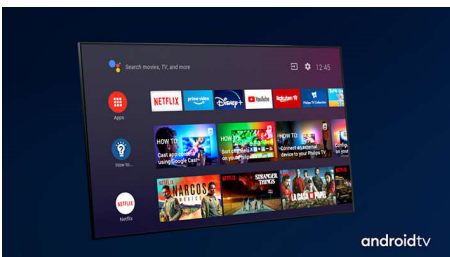

Android TV.

Naj bo televizor Philips Android po vaši meri. Če ta teden gledate samo Amazon in YouTube,

naslednji teden pa Rakuten TV in Netflix, ni problema. Jasen, intuitiven vmesnik vam omogoča, da priljubljeno vsebino postavite v ospredje in središče. Preprosto nadaljujete s predvajanjem najnovejše serije, kjer se ostali, ali pobrskažite po novih filmskih izdajah.