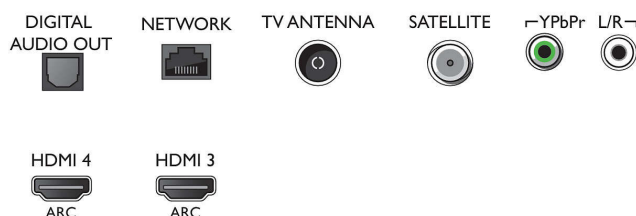

Farba a povrchová úprava

- Predná strana televízora: Plast, strieborná farba

Rozmery

- Šírka prístroja: 971,3 mm
- Výška prístroja: 573,5 mm
- Hĺbka prístroja: 77,3 mm
- Hmotnosť výrobku: 8,9 kg
- Šírka zostavy (so stojanom): 971,3 mm
- Výška zostavy (so stojanom): 628,6 mm
- Hĺbka zostavy (so stojanom): 205,0 mm
- Hmotnosť produktu (+ stojan): 11,4 kg
- Šírka krabice: 1070 mm
- Výška krabice: 680 mm
- Hĺbka krabice: 155 mm
- Hmotnosť vrátane balenia: 13,7 kg
- Kompatibilné s nástennými držiakmi: 200 x 200 mm
- Šírka stojana na televízor: 569,4 mm

Connections

Side

Bottom

Dátum vydania
2023-07-21

Verzia: 12.0.1

EAN: 87 18863 01546 9

© 2023 Koninklijke Philips N.V.
Všetky práva vyhradené.

Autor si vyhradzuje právo zmeny špecifikácií bez oznámenia. Ochranné známky sú majetkom Koninklijke Philips N.V. alebo ich príslušných vlastníkov.