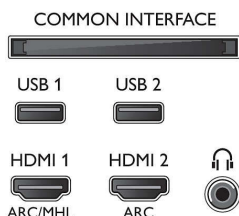

Prípojiteľnosť

- Počet pripojení HDMI: 4
- Funkcie HDMI: 4K, Audio Return Channel
- Počet komponentov v (YPbPr): 1
- EasyLink (HDMI-CEC): Prepojenie cez diaľkové ovládanie, Systémové ovládanie zvuku, Pohotovostný režim systému, Prehrávanie jedným dotykom
- Počet konektorov USB: 2
- Bezdrôtové pripojenie: Dvúhne pásmo, Integrované Wi-Fi 802.11n 2x2
- Iné pripojenia: Anténa IEC75, Konektor satelitu, Common Interface Plus (CI+), Digitálny zvukový výstup (optický), Ethernet-LAN RJ-45, Zvukový vstup L/P, Slúchadlový výstup
- HDCP 2.2: Áno na všetkých konektoroch HDMI

Farba a povrchová úprava

- Predná strana televízora: Plast, strieborná farba

Rozmery

- Šírka prístroja: 971,3 mm
- Výška prístroja: 573,5 mm
- Hĺbka prístroja: 77,3 mm
- Hmotnosť výrobku: 8,9 kg
- Šírka zostavy (so stojanom): 971,3 mm
- Výška zostavy (so stojanom): 628,6 mm
- Hĺbka zostavy (so stojanom): 205,0 mm
- Hmotnosť produktu (+ stojan): 11,4 kg
- Šírka krabice: 1070 mm
- Výška krabice: 680 mm
- Hĺbka krabice: 155 mm
- Hmotnosť vrátane balenia: 13,7 kg
- Kompatibilné s nástennými držiakmi: 200 x 200 mm
- Šírka stojana na televízor: 569,4 mm

Connections

Side

Bottom

Dátum vydania
2023-07-21

Verzia: 12.0.1

EAN: 87 18863 01546 9

© 2023 Koninklijke Philips N.V.
Všetky práva vyhradené.

Autor si vyhradzuje právo zmeny špecifikácií bez oznámenia. Ochranné známky sú majetkom Koninklijke Philips N.V. alebo ich príslušných vlastníkov.