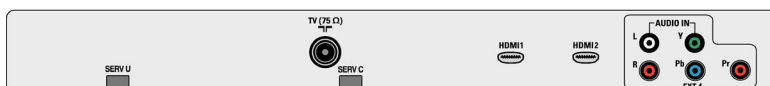

- Hodiny: Časovač vypnutia, Budík
- Prispôsobenia formátu obrazovky: 4:3, Šírka filmu 14:9, Šírka filmu 16:9, Zväčšenie titulkov, Super zoom, Širokouhlá obrazovka
- Diaľkové ovládanie: TV
- Typ diaľkového ovládača: RC2023601/01
- Teletext: 500-stránkový Smart Text
- Obrázok v obrázku: Dvojitá obrazovka Text/Obraz
- Zdokonalenia teletextu: 4 obľúbené stránky, Programový informačný riadok

Zvuk

- Ekvalizér: 7-pásmové
- Výstupný výkon (RMS): 2 x 10 W
- Zvukový systém: NICAM Stereo, Stereofónny
- Zlepšenie kvality zvuku: Automatické vyrovnávanie hlasitosti, Dynamické zlepšenie basov, Incredible Surround

Reproduktory

- Vstavané reproduktory: 2

Pripojiteľnosť

- Počet Scart konektorov: 2
- Ext 1 Scart: Zvuk Ľ/P, CVBS vstup/výstup, RGB
- Ext 2 Scart: Zvuk Ľ/P, CVBS vstup/výstup, Vstup S-video
- Iné pripojenia: Slúchadlový výstup
- Ext 3: Vstup S-video, CVBS vstup, Zvukový vstup Ľ/P
- Ext 4: YPbPr, Zvukový vstup Ľ/P
- Ext 5: HDMI
- Ext 6: HDMI

Príkon

- Napájanie zo siete: 220 - 240 V, 50/60 Hz
- Okolité teplota: 5 °C až 40 °C
- Spotreba energie: 240 W
- Spotr. energie v pohotovostnom stave: ≤ 1 W

Príslušenstvo

- Dodávané príslušenstvo: Podstavec na stôl, Sieťový napájací kábel, Stručná príručka spustenia, Manuál používateľa, Registračná karta, Potvrdenie záruky, Diaľkové ovládanie, Batérie pre diaľkové ovládanie
- Voliteľné príslušenstvo: Podlahový stojan

Dátum vydania
2023-10-09

Verzia: 1.0.10

EAN: 87 12581 33770 4

© 2023 Koninklijke Philips N.V.
Všetky práva vyhradené.

Autor si vyhradzuje právo zmeny špecifikácií bez oznámenia. Ochranné známky sú majetkom Koninklijke Philips N.V. alebo ich príslušných vlastníkov.

www.philips.com