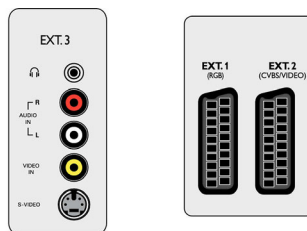

- Hodiny: Časovač vypnutia, Budík
- Prispôsobenia formátu obrazovky: 4:3, Šírka filmu 14:9, Šírka filmu 16:9, Zväčšenie titulkov, Super zoom, Širokouhlá obrazovka
- Diaľkové ovládanie: TV
- Typ diaľkového ovládača: RC2023601/01
- Teletext: 500-stránkový Smart Text
- Obrázok v obrázku: Dvojitá obrazovka Text/Obraz
- Zdokonalenia teletextu: 4 obľúbené stránky, Programový informačný riadok

Zvuk

- Ekvalizér: 7-pásmové
- Výstupný výkon (RMS): 2 x 10 W
- Zvukový systém: NICAM Stereo, Stereofónny
- Zlepšenie kvality zvuku: Automatické vyrovnávanie hlasitosti, Dynamické zlepšenie basov, Incredible Surround

Reproduktory

- Vstavané reproduktory: 2

Pripojiteľnosť

- Počet Scart konektorov: 2
- Ext 1 Scart: Zvuk Ľ/P, CVBS vstup/výstup, RGB
- Ext 2 Scart: Zvuk Ľ/P, CVBS vstup/výstup, Vstup S-video
- Iné pripojenia: Slúchadlový výstup
- Ext 3: Vstup S-video, CVBS vstup, Zvukový vstup Ľ/P
- Ext 4: YPbPr, Zvukový vstup Ľ/P
- Ext 5: HDMI
- Ext 6: HDMI

Príkon

- Napájanie zo siete: 220 - 240 V, 50/60 Hz
- Okolité teplota: 5 °C až 40 °C
- Spotreba energie: 240 W
- Spotr. energie v pohotovostnom stave: ≤ 1 W

Príslušenstvo

- Dodávané príslušenstvo: Podstavec na stôl, Sieťový napájací kábel, Stručná príručka spustenia, Manuál používateľa, Registračná karta, Potvrdenie záruky, Diaľkové ovládanie, Batérie pre diaľkové ovládanie
- Voliteľné príslušenstvo: Podlahový stojan

Dátum vydania
2023-10-09

Verzia: 1.0.10

EAN: 87 12581 33770 4

© 2023 Koninklijke Philips N.V.
Všetky práva vyhradené.

Autor si vyhradzuje právo zmeny špecifikácií bez oznámenia. Ochranné známky sú majetkom Koninklijke Philips N.V. alebo ich príslušných vlastníkov.

www.philips.com