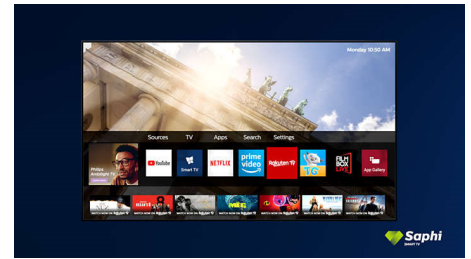

## SAPHI

SAPHI är ett snabbt och intuitivt operativsystem som gör din Philips Smart-TV ett sant nöje att använda. Njut av fantastisk bildkvalitet och få åtkomst till en tydlig ikonbaserad meny med endast en knapp. Använd TV:n enkelt, och navigera snabbt till populära Philips Smart-TV-appar inklusive YouTube, Netflix och mycket mer.