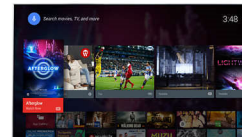

Dvojedrni procesor + Android

Program Android televizorja vam omogoča izredno hitro, intuitivno in zabavno pomikanje po zaslonu, uporabo aplikacij in predvajanje videoposnetkov. Robot Android z zmogljivim dvojedrnim procesorjem zagotavlja hitro in enostavno uporabo.

Google Play

Google Play™ nudi bogato izbiro visokokakovostnih iger za vse starosti. Ker so optimirane za televizor, je igranje vedno prijetno in zabavno. Ni vam treba uporabljati ločene igralne konzole; univerzalni igralni upravljalnik USB omogoča enostavno igranje.