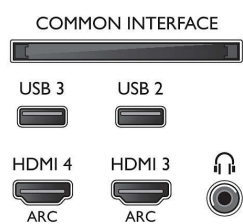

Specifikacije

Slika/zaslon

- Razmerje stranic: 16 : 9
- Velikost diagonale zaslona (v palcih): 40 palec
- Velikost diagonale zaslona (cm): 102 cm
- Zaslona: LED-televizor 4K Ultra HD
- Ločljivost zaslona: 3840 x 2160
- Svetlost: 300 cd/m²
- Izboljšava slike: Pixel Plus Ultra HD, Natural Motion, 700Hz Perfect Motion Rate, Micro Dimming Pro, Izjemno visoka ločljivost

Podprta ločljivost zaslona

- Računalniški vhodi na vseh priključkih HDMI: pri 60 Hz, do 4K Ultra HD, 3840 x 2160
- Video vhodi pri HDMI2/3/4: pri 24, 25, 30 Hz, do 4K Ultra HD, 3840 x 2160p
- Video vhodi pri HDMI1: pri 24, 25, 30, 50, 60 Hz, do 4K Ultra HD, 3840 x 2160p

Sprejemnik/sprejem/prenos

- Digitalni televizor: DVB-T/C
- Predvajanje videa: NTSC, PAL, SECAM
- Podpora za MPEG: MPEG2, MPEG4

- Programski TV-vodnik*: 8-dnevni elektronski vodnik po programih
- Indikator jakosti signala
- Teletekst: 1000-stranski Hypertext

Android TV

- OS: Android™ 5.1 (Lollipop)
- Prednameščene aplikacije: Google Play Movies*, Google Play Music*, Iskanje Google, Glasovno iskanje, YouTube, Netflix*
- Velikost pomnilnika (Flash): 8 GB, Razširljivo s pomnilnikom USB

Connections

Side