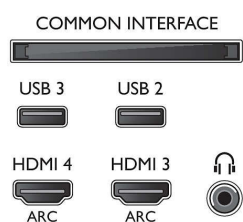

Technické údaje

Ambilight

- Ambilight - vlastnosti: Prispôsobujúce sa farbe steny, Režim Lounge, Herný režim, Ambilight+hue
- Verzia Ambilight: 2-stranný

Obraz/Displej

- Pomer strán: 16:9
- Diagonálny rozmer obrazovky (v palcoch): 55 palec
- Diagonálny rozmer obrazovky (metrický): 139 cm
- Displej: LED Full HD
- Rozlíšenie panela: 1920 x 1080p

- 3D: Aktívne 3D, Hranie pre 2 hráčov na celej obrazovke*, Konverzia 2D na 3D, Automatická detekcia 3D
- Jas: 350 cd/m²
- Obrazový engine: Funkcia Perfect Pixel HD
- Dokonalejšie zobrazenie: Perfect Natural Motion, 800 Hz Perfect Motion Rate, Micro Dimming Pro, Rozlíšenie Super Resolution

Podporované rozlíšenie displeja

- Vstupy z počítača cez všetky konektory HDMI: až do rozlíšenia FHD 1920 x 1080 pri 60 Hz, pri

60 Hz

- Obrazové vstupy cez všetky konektory HDMI: až do rozlíšenia FHD 1920 x 1080p, pri 24, 25, 30, 50, 60 Hz

Tuner/Príjem/Vysielanie

- Digitálna TV: DVB-T/C/S/S2
- Prehrávanie videa: NTSC, PAL, SECAM
- Podpora MPEG: MPEG2, MPEG4
- Sprievodca TV programom*: 8-dňový elektr. sprievodca programom

Connections

Side