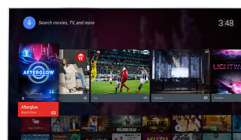

Dvojjadrový procesor a Android

So systémom Android vo vašom televízore môžete navigovať, spúšťať aplikácie a prehrávať videá spôsobom, ktorý je super rýchly, intuitívny a zábavný. Android s veľkou využíva výkon dvojjadrového procesora

na rýchle a jednoduché spracovanie všetkých úloh.

Android

Systém Android vo vašom televízore Smart TV vám umožňuje vychutnať si rýchly procesor a ľahko ovládateľné rozhranie. Predstavuje vašu bránu do sveta nekonečného obsahu: od služby Google Play™, Netflix až po internetový prehliadač a ešte oveľa viac. Disponuje prehľadnou ponukou s priamymi odkazmi na vaše obľúbené položky.

Spotify Connect

Všetka vaša obľúbená hudba je uložená vo vašom telefóne, ale nevypočuli by ste si ju radšej cez výkonnejšie reproduktory vášho televízora? Vďaka funkcii Spotify Connect si môžete jednoducho prehrať svoj zoznam skladieb v službe Spotify na televízore pomocou aplikácie Spotify vo vašom telefóne, ktorý bude slúžiť ako diaľkové ovládanie. Stačí len stlačiť tlačidlo prehrávania a hudba sa prepne na reproduktory televízora. Žiadne káble, žiadne stres... len sa posaďte a relaxujte.