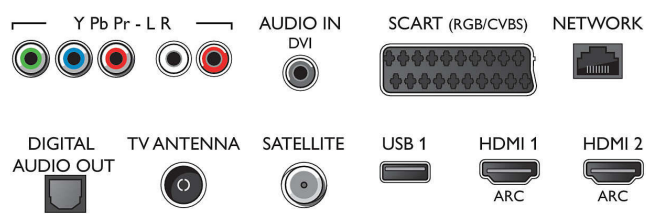

Tuner/Príjem/Vysielanie

- Digitálna TV: DVB-T/C/S/S2
- Prehrávanie videa: NTSC, PAL, SECAM
- Podpora MPEG: MPEG2, MPEG4
- Sprievodca TV programom*: 8-dňový elektr. sprievodca programom

Connections

Side

Rear