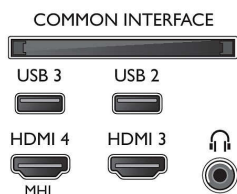

Napajanje

- Omrežno napajanje: 220–240 V AC, 50/60 Hz
- Temperatura okolja: 5 °C do 35 °C
- Poraba energije v stanju pripravljenosti: $0,3\text{ W}$
- Razred na energetske oznaki: A+
- Moč na energetske oznaki EU: 49 W
- Funkcije varčevanja z energijo: Časovnik za samodejni izklop, Izklop slike (za radio)
- Poraba energije v izklopljenem stanju: 0,3

- Letna poraba energije: 72 kWh
- Vsebnost svinca: Da*
- Vsebnost živega srebra: 0 mg

Dodatna oprema

- Priložena dodatna oprema: Daljinski upravljalnik, Napajalni kabel, vodnik za hiter začetek, Brošura s pravnimi in varnostnimi informacijami, Namizno stojalo, 2 bateriji AAA

Dimenzije

- Širina izdelka: 968 mm
- Višina izdelka: 576 mm
- Globina izdelka: 77 mm
- Teža izdelka: 9,3 kg
- Širina izdelka (s stojalom): 968 mm
- Višina izdelka (s stojalom): 623 mm
- Globina izdelka (s stojalom): 202 mm
- Teža izdelka (s stojalom): 9,7 kg
- Širina škatle: 1054 mm
- Višina škatle: 669 mm
- Globina škatle: 133 mm
- Teža vključno z embalažo: 12,3 kg
- Združljiv s stenskim nosilcem: 200 x 200 mm
- Širina televizijskega stojala: 968.04 mm

Connections

Side