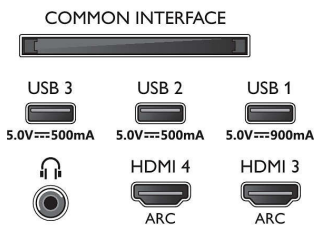

TV Android s rozl. 4K UHD a zvukom Bowers&Wilkins

Zvuk od spoločnosti Bowers & Wilkins 4-stranná funkcia Ambilight TV, P5 AI dual picture engine, 164 cm (65") Android TV

Technické údaje

Ambilight

- Ambilight - vlastnosti: Zabudovaný systém Ambilight+hue, Hudba Ambilight, Herný režim, Prispôsobujúce sa farbe steny, Režim Lounge, AmbiSleep, AmbiWakeup, Budík so simuláciou východu slnka
- Verzia Ambilight: 4-stranný

Obraz/Displej

- Pomer strán: 16:9
- Diagonálny rozmer obrazovky (v palcoch): 65 palec
- Diagonálny rozmer obrazovky (metrický): 164 cm

- Displej: OLED s rozlíšením 4K Ultra HD
- Rozlíšenie panela: 3840 x 2160
- Obrazový engine: Procesor P5 AI Dual Picture Engine
- Dokonalejšie zobrazenie: Ultra vysoké rozlíšenie, Micro Dimming Perfect, Široký farebný rozsah 99 % DCI/P3, Dolby Vision, HDR10+, Perfect Natural Motion, A.I.(umelá inteligencia), režim PQ, CalMAN Ready, Správa farieb ISF

Podporované rozlíšenie displeja

- Vstupy z počítača cez konektor HDMI1/2: Podpora HDMI2.1., až do 4K 120 Hz*, Podporované HDR,

65OLED986/12

HDR10+/HLG

- Vstupy z počítača cez konektor HDMI3/4: Podpora HDMI2.0.
- Obrazové vstupy cez konektor HDMI1/2: Podpora HDMI 2.1, až do 4K 120 Hz*, Podporované HDR, HDR10+/HLG
- Obrazové vstupy cez konektor HDMI3/4: Podpora HDMI2.0.

Tuner/Prijem/Vysielanie

- Digitálna TV: DVB-T/T2/T2-HD/C/S/S2
- Prehrávanie videa: PAL, SECAM

Connections

Side