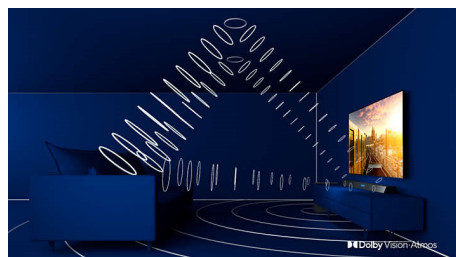

Dolby Vision a Dolby Atmos.

Podpora pre špičkový zvuk a video formáty od spoločnosti Dolby znamená, že HDR obsah, ktorý sledujete a hráte, bude vyzerať a znieť úžasne. Užijete si obraz, ktorý odzrkadľuje pôvodné ciele režiséra, a zažijete priestorový zvuk so skutočnou čistotou a hĺbkou. Skvele sa hodí ku každému filmu, seriálu či hre.