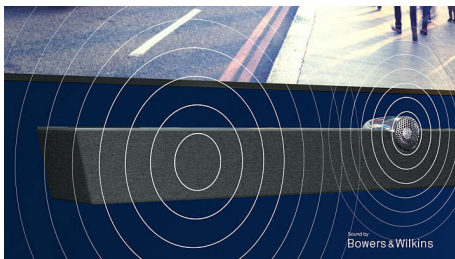

TV Android s rozl. 4K UHD a zvukom Bowers&Wilkins

Zvuk od spoločnosti Bowers & Wilkins 4-stranná funkcia Ambilight TV, P5 AI dual picture engine, 164 cm (65") Android TV

Hlavné prvky

Zvuk od spoločnosti Bowers & Wilkins

Ponorte sa do autentickej atmosféry filmov a seriálov či hudby. Exkluzívny zvukový box Bowers & Wilkins je vybavený kónickými meničmi Continuum™ a ikonickým dizajnom Bowers & Wilkins s výškovým reproduktorom na vrchu. Dialógy sú čisté a prirodzené. Efekty naplnia celú miestnosť. Soundtracky graduujú. Skladby ožívajú.