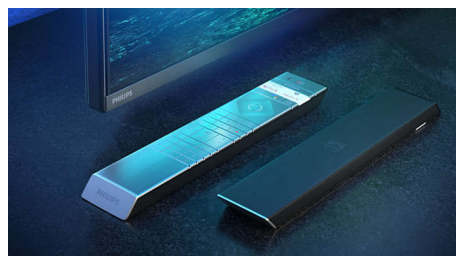

### Kvalitné materiály

Tento televízor OLED+ vďaka svojej výnimočnosti špičkovým materiálom. Mriežka

65OLED986/12

reproduktora z mikrosieťoviny je potiahnutá úchvatnou tkaninou Kvadrat z vlnenej zmesi, zatiaľ čo výrazný oddelený výškový reproduktor je zasadený do boxu z lešteného kovu. Podsvietený diaľkový ovládač je potiahnutý mäkkou kožou Muirhead zo zodporových zdrojov.