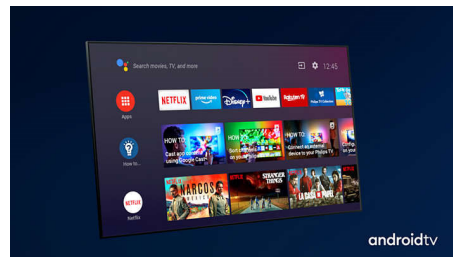

Jednoducho inteligentný. Android TV

Vďaka systému Android TV od spoločnosti Philips sa dostanete k obsahu, ku ktorému chcete, kedy len chcete. Môžete si prispôsobiť domovskú obrazovku, aby zobrazovala vaše obľúbené aplikácie, a tým si zjednodušiť spustenie streamovania filmov a seriálov, ktoré milujete. Alebo pokračovanie na mieste, kde ste prestali.