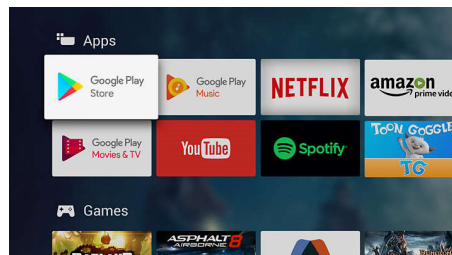

TV-vsebine

Trgovina Google Play in galerija aplikacij Philips nudita več kot običajen televizor. V spletu vam

je na voljo brezkončen nabor filmov, televizijskih vsebin, glasbe, aplikacij in iger. Še več navdušenosti.

Glasovno upravljanje AI.

Philips Android TV upravljajte glasovno. Želite igrati igre, gledati Netflix ali poiskati vsebino in aplikacije v Trgovini Google Play? Povejte to svojemu televizorju. Z ukazi lahko upravljate vse pametne domače naprave, ki so združljive s Pomočnikom Google, kot je zatemnitev luči ali nastavitvev termostata za filmski večer. Ne da bi vstali s kavča. Nikoli več vam ne bo treba iskati daljinskega upravljalnika. Zdaj lahko svoj televizor Philips upravljate glasovno prek naprav s podporo za pomočnico Alexa, kot je Amazon Echo. Z Alexo lahko vklopite televizor, spreminjate programe, preklopite na igralno konzolo in še več.

Močni učinki

Čist in jasen dialog. Močni učinki.