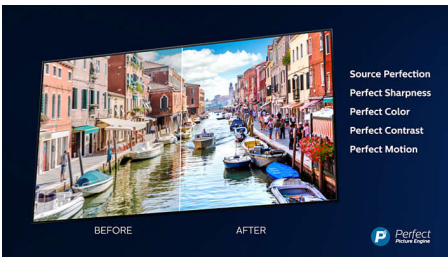

Tehnologija P5 Perfect Picture

Philipsova tehnologija P5 zagotavlja sliko, ki je tako briljantna kot vaša priljubljena vsebina. Podrobnosti so opazno poglobljene. Barve so živahne, kožni odtenki imajo naravni videz. Kontrast je tako oster, da boste čutili vsako podrobnost. Gibanje pa je tako popolnoma tekoče.