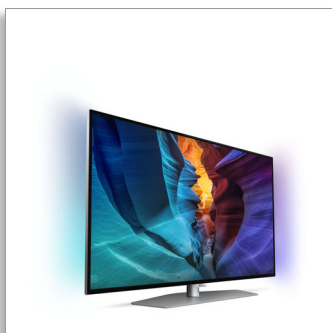

Philips 6000 series
Ultra tenký LED televízor s
rozlúšením Full HD

121 cm (48")

Full HD LED TV
DVB-T/C/S/S2

48PFK6300

Ultra tenký LED televízor s rozlíšením Full HD

s funkciou 2-stranného osvetlenia Ambilight

Orientácia na detail

- Moderný dizajn, ktorý sa hodí do moderných interiérov
- Naklonený stredový stojan predstavuje hru s geometriou

PHILIPS

Hlavné prvky

Naklonený stredový stojan

Základom nášho nakloneného stredového stojana je sofistikovaná vysoko lesklá strieborná povrchová úprava, ktorú sme potom spojili s mimoriadne štíhlym nakloneným krkom, čím vznikol dizajn televízora, ktorý krásne zapadne do každého moderného interiéru.