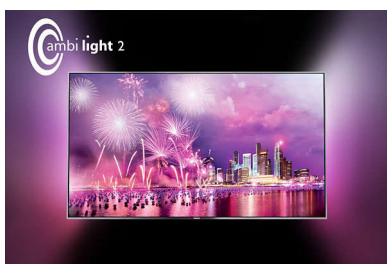

Hlavné prvky

Naklonený stredový stojan

Základom nášho nakloneného stredového stojana je sofistikovaná vysoko lesklá strieborná povrchová úprava, ktorú sme potom spojili s mimoriadne štíhlym nakloneným krkom, čím vznikol dizajn televízora, ktorý krásne zapadne do každého moderného interiéru.

Moderný dizajn

Moderný dizajn, ktorý sa hodí k vášmu zariadeniu. Pretože aj na vypnutý televízor by sa malo pozerat' rovnako dobre ako na zapnutý.

2-stranná funkcia Ambilight

Váš dom je viac – je to váš domov, tak prečo si nevybrať televízor, ktorý teplo domova ešte umocní? Unikátna technológia Ambilight spoločnosti Philips rozširuje obrazovku televízora – takže sledovanie pre vás bude intenzívnejším zážitkom, a to vďaka premietaniu extra širokého jasu z dvoch strán obrazovky televízora na okolité steny. Farby, žiarivé svetlo a vzrušenie siahajú až za hranice

obrazovky priamo do vašej obývačky a prinášajú tak neobyčajný divácky zážitok.