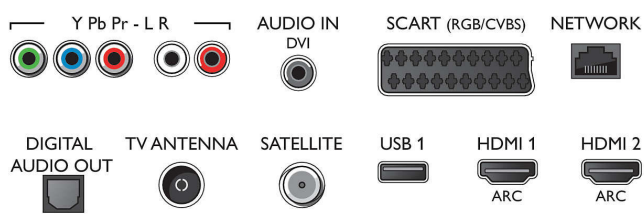

Technické údaje

Ambilight

- Ambilight - vlastnosti: Prispôsobujúce sa farbe steny, Režim Lounge, Herný režim, Ambilight+hue
- Verzia Ambilight: 2-stranný

Obraz/Displej

- Pomer strán: 16:9
- Diagonálny rozmer obrazovky (v palcoch): 55 palec
- Diagonálny rozmer obrazovky (metrický): 139 cm
- Displej: LED Full HD
- 3D: Hranie pre 2 hráčov na celej obrazovke*

- Konverzia 2D na 3D, Aktívne 3D, Automatická detekcia 3D
- Rozlíšenie panela: 1920 x 1080p
- Jas: 350 cd/m²
- Obrazový engine: Funkcia Perfect Pixel HD
- Dokonalejšie zobrazenie: 800 Hz Perfect Motion Rate, Micro Dimming Pro, Rozlíšenie Super Resolution, Perfect Natural Motion

Podporované rozlíšenie displeja

- Vstupy z počítača cez všetky konektory HDMI: až do rozlíšenia FHD 1920 x 1080 pri 60 Hz, pri

60 Hz

- Obrazové vstupy cez všetky konektory HDMI: až do rozlíšenia FHD 1920 x 1080p, pri 24, 25, 30, 50, 60 Hz

Tuner/Príjem/Vysielanie

- Digitálna TV: DVB-T/C/S/S2
- Prehrávanie videa: NTSC, PAL, SECAM
- Podpora MPEG: MPEG2, MPEG4
- Sprievodca TV programom*: 8-dňový elektr. sprievodca programom

Connections

Side

Rear