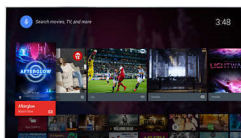

Dvojjadrový procesor a Android

So systémom Android vo vašom televízore môžete navigovať, spúšťať aplikácie a prehrávať videá spôsobom, ktorý je super rýchly, intuitívny a zábavný. Android skvele využíva výkon dvojjadrového procesora

na rýchle a jednoduché spracovanie všetkých úloh.

Android

Systém Android vo vašom televízore Smart TV vám umožňuje vychutnať si rýchly procesor a ľahko ovládateľné rozhranie. Predstavuje vašu bránu do sveta nekonečného obsahu: od služby Google Play™, Netflix až po internetový prehliadač a ešte oveľa viac. Disponuje prehľadnou ponukou s priamymi odkazmi na vaše obľúbené položky.