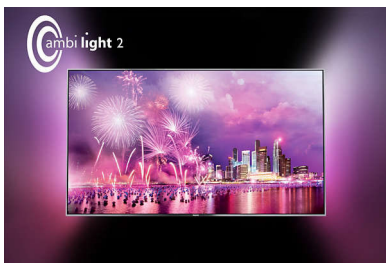

Tenký LED TV s rozlíš. Full HD so sys. Android™
140 cm (55") Full HD LED TV, Dvojjadr. procesor, rozšír. 8 GB pamäť, DVB-T/C/S/S2

55PFK6540/12

Hlavné prvky

Naklonený stredový stojan

Základom nášho nakloneného stredového stojana je sofistikovaná vysoko lesklá strieborná povrchová úprava, ktorú sme potom spojili s mimoriadne štíhlym nakloneným krkom, čím vznikol dizajn televízora, ktorý krásne zapadne do každého moderného interiéru.

Moderný dizajn

Moderný dizajn, ktorý sa hodí k vášmu zariadeniu. Pretože aj na vypnutý televízor by sa malo pozerat' rovnako dobre ako na zapnutý.

2-stranná funkcia Ambilight

Váš dom je viac – je to váš domov, tak prečo si nevybrať televízor, ktorý teplo domova ešte umocní? Unikátna technológia Ambilight spoločnosti Philips rozširuje obrazovku televízora – takže sledovanie pre vás bude intenzívnejším zážitkom, a to vďaka premietaniu extra širokého jasu z dvoch strán obrazovky televízora na okolité steny. Farby, žiarivé svetlo a vzrušenie siahajú až za hranice obrazovky priamo do vašej obývačky a prinášajú tak neobyčajný divácky zážitok.