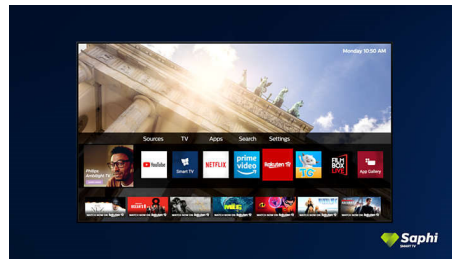

SAPHI

SAPHI är ett snabbt och intuitivt operativsystem som gör din Philips Smart-TV

ett sant nöje att använda. Njut av fantastisk bildkvalitet och få åtkomst till en tydlig ikonbaserad meny med endast en knapp. Använd TV:n enkelt, och navigera snabbt till populära Philips Smart-TV-appar inklusive YouTube, Netflix och mycket mer.