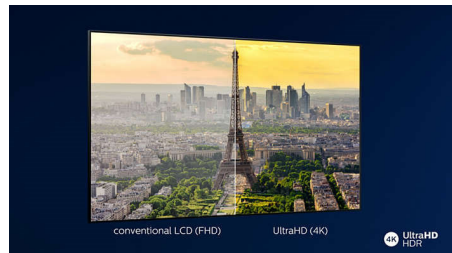

Rozlíšenie 4K UHD HDR

Televízor UHD s rozlíšením 4K od spoločnosti Phillips je kompatibilný so všetkými hlavnými formátmi HDR, vrátane HDR10+ a Dolby Vision. Či už je to vo vašich obľúbených seriáloch alebo najnovších hrách, tieň budú hlbšie. Svetlé povrchy žiarivejšie. Farby vernejšie.

Dizajn

Strieborný kovový podstavec. Nôžky s nastaviteľnou výškou.

70PUS8545/12