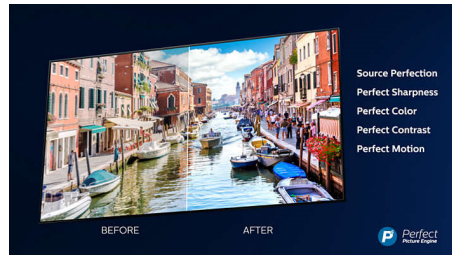

Technológia P5 Perfect Picture Engine

Technológia P5 Engine od spoločnosti Philips poskytuje taký skvelý obraz, ako obsah, ktorý milujete. Details majú zreteľne väčšiu hĺbku. Farby sú jasné a odtiene pleti vyzerajú prirodzene. Kontrast je taký ostrý, že precítite každý detail. Pohyb je dokonale plynulý.