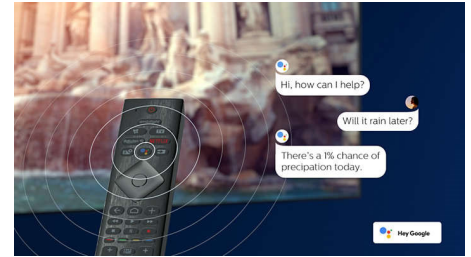

Rozlíšenie 4K UHD HDR

Televízor UHD s rozlíšením 4K od spoločnosti Phillips je kompatibilný so všetkými hlavnými formátmi HDR, vrátane HDR10+ a Dolby Vision. Či už je to vo vašich obľúbených seriáloch alebo najnovších hrách, tieň budú hlbšie. Svetlé povrchy žiarivejšie. Farby vernejšie.

Dizajn

Strieborný kovový podstavec. Nôžky s nastaviteľnou výškou.

70PUS8545/12

Hlasový asistent

Ovládajte svoj televízor Philips so systémom Android hlasom. Chcete si zahrať hru, pozerat Netflix alebo hľadať obsah a aplikácie v obchode Google Play? Povedzte to svojomu televízoru. Môžete dokonca ovládať všetky inteligentné domáce zariadenia kompatibilné so službou Asistent Google, ako je stmelenie svetiel a nastavenie termostatu počas filmovej noci. Bez toho, aby ste sa postavili z gauča. Dni hľadania diaľkového ovládania televízora skončili. Teraz môžete použiť svoj hlas na ovládanie inteligentného televízora Philips pomocou zariadení s podporou asistenta Alexa, ako napríklad Amazon Echo. S asistentom Alexa môžete zapnúť televízor, prepnúť kanál, prepnúť na hernú konzolu a oveľa viac.