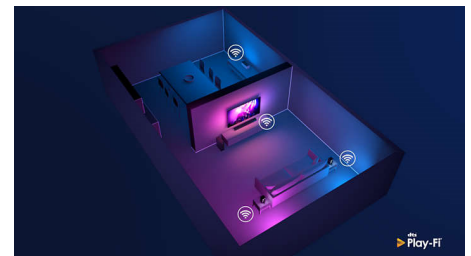

Dizajn

Strieborný kovový podstavec. Nôžky s nastaviteľnou výškou.

70PUS8545/12

Hlasový asistent

Ovládajte svoj televízor Philips so systémom Android hlasom. Chcete si zahrať hru, pozerat Netflix alebo hľadať obsah a aplikácie v obchode Google Play? Povedzte to svojomu televízoru. Môžete dokonca ovládať všetky inteligentné domáce zariadenia kompatibilné so službou Asistent Google, ako je stmelenie svetiel a nastavenie termostatu počas filmovej noci. Bez toho, aby ste sa postavili z gauča. Dni hľadania diaľkového ovládania televízora skončili. Teraz môžete použiť svoj hlas na ovládanie inteligentného televízora Philips pomocou zariadení s podporou asistenta Alexa, ako napríklad Amazon Echo. S asistentom Alexa môžete zapnúť televízor, prepnúť kanál, prepnúť na hernú konzolu a oveľa viac.

DTS Play-Fi

S funkciou DTS Play-Fi na vašom televízore Philips sa môžete pripojiť na kompatibilné reproduktory v ktorejkoľvek miestnosti. Máte v kuchyni bezdrôtové reproduktory? Počúvajte film počas prípravy občerstvenia alebo si nenechajte ujsť športový komentár, kým odbehnete pre nápoje.