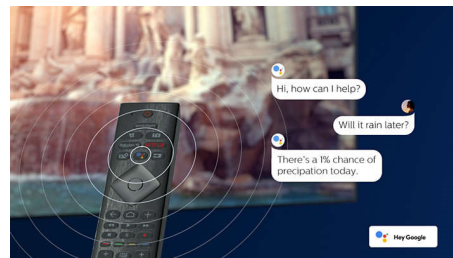

Hlasový asistent

Ovládajte svoj televízor Philips so systémom Android hlasom. Chcete si zahrať hru, pozeráť Netflix alebo hľadať obsah a aplikácie v obchode Google Play? Povedzte to svojmu televízoru. Môžete dokonca ovládať všetky inteligentné domáce zariadenia kompatibilné so službou Asistent Google, ako je stmievanie svetiel a nastavenie termostatu počas filmovej noci. Bez toho, aby ste sa postavili z gauča. Dni hľadania diaľkového ovládania televízora skončili. Teraz môžete použiť svoj hlas na ovládanie inteligentného televízora Philips pomocou zariadení s podporou asistenta Alexa, ako napríklad Amazon Echo. S asistentom Alexa môžete zapnúť televízor, prepnúť kanál, prepnúť na hernú konzolu a oveľa viac.