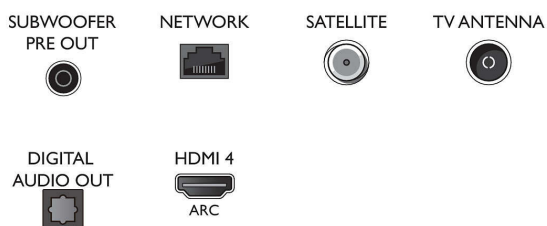

Bottom

TV Android s rozl. 4K UHD a zvukom Bowers&Wilkins

P5 AI dual picture engine Zvuk od spoločnosti Bowers & Wilkins, 4-stranná funkcia Ambilight, 164 cm (65")
Android TV

Technické údaje

- Indikátor sily signálu
- Teletext: 1 000-stránkový Hypertext
- Podpora HEVC