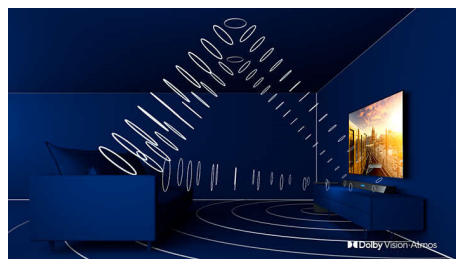

Dolby Vision a Dolby Atmos

Podpora špičkového zvuku a formátov videa od spoločnosti Dolby zaisťuje HDR obsah s neuveriteľne skutočným obrazom a zvukom. Či už pozeráte seriály cez stream, alebo obsah na diskoch Blu-Ray, budú sa vám páčiť kontrast, jas a farby, ktoré odrážajú pôvodné zábery režiséra, ako aj priestorný, zreteľný, detailný a hlboký zvuk.

Harmónia príjemná na dotyk

Prvotriedne materiály sú pre váš televízor Philips kľúčové. Vďaka zvukovo priepustnej tkanine reproduktorov zo zmesi vlny od spoločnosti Kvadrat bude zvuk voľne prúdiť do miestnosti. Zodpovedne získaná koža Muirhead a podsvietené tlačidlá zabezpečujú sofistikované vyhotovenie diaľkového ovládača.

65OLED935/12