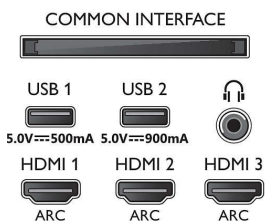

P5 AI dual picture engine Zvuk od spoločnosti Bowers & Wilkins, 4-stranná funkcia Ambilight, 164 cm (65")
Android TV

65OLED935/12

Technické údaje

Ambilight

- Ambilight - vlastnosti: Zabudovaný systém Ambilight+hue, Hudba Ambilight, Herný režim, Prispôsobujúce sa farbe steny, Režim Lounge, AmbiSleep, Budík so simuláciou východu slnka
- Verzia Ambilight: 4-stranný

Obraz/Displej

- Pomer strán: 16:9
- Diagonálny rozmer obrazovky (v palcoch): 65 palcov
- Diagonálny rozmer obrazovky (metrický): 164 cm
- Displej: OLED s rozlíšením 4K Ultra HD

- Rozlíšenie panela: 3840 x 2160
- Obrazový engine: P5 AI Perfect Picture Engine
- Dokonalejšie zobrazenie: Ultra vysoké rozlíšenie, Široký farebný rozsah 99 % DCI/P3, Dolby Vision, HDR10+, Perfect Natural Motion, 6600 PPI, Rozlíšenie Super Resolution
- Diagonálny rozmer obrazovky (v palcoch): 65 palcov

Podporované rozlíšenie displeja

- Vstupy z počítača cez všetky konektory HDMI: až 4K UHD 3840 x 2160 pri 60 Hz, Podporované HDR,

- HDR10+/HLG, Podporované HDR, HDR10/ HLG
- Obrazové vstupy cez všetky konektory HDMI: až 4K UHD 3840 x 2160 pri 60 Hz, HDR podpora, HDR10/HLG (Hybrid Log Gamma), HDR10+/Dolby Vision

Tuner/Príjem/Vysielanie

- Digitálna TV: DVB-T/T2/T2-HD/C/S/S2
- Prehrávanie videa: PAL, SECAM
- Podpora MPEG: MPEG2, MPEG4
- Sprievodca TV programom*: 8-dňový elektr. sprievodca programom

Connections

Side