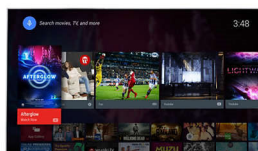

Quad Core + Android TV

Philips Quad Core-processor möter kraften i Android och ger en spännande spelupplevelse. Med Android TV på TV:n navigerar du bland innehåll, startar appar och spelar upp videor på ett sätt som är supersnabbt, superintuitivt och superroligt.

Google Play

På Google Play™ finns en omfattande katalog med kvalitetsspel för alla åldrar. De är optimerade för spel på TV, och är lika snygga som de är roliga att spela. Dessutom slipper du fylla hemmet med ännu en spelkonsol och tillhörande sladdar. Med en universell USB-spelkontroll kan du enkelt navigera i och spela dem.

Molnspel

Molnspel erbjuder en stor katalog med onlinespel med hög kvalitet för alla åldrar, smak och spelnivå. Bara välj ett spel och spela på tv:n!