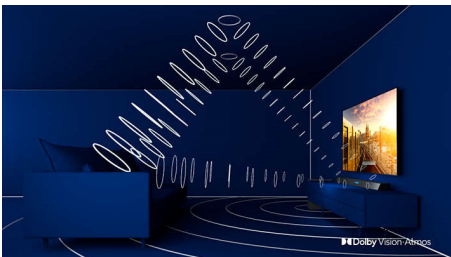

Dolby Vision + Dolby Atmos

Stöd för Dolbys förstklassiga ljud- och videoformat innebär att det HDR-innehåll du tittar på ser fantastiskt ut och låter fantastiskt. Du får en bild som återspeglar regissörens ursprungliga avsikter och upplever fylligt ljud med verklig skärpa och djup.