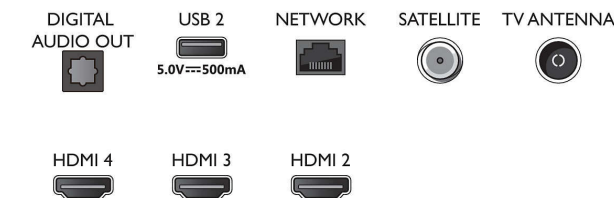

Connections

Side

Bottom

Publiceringsdatum
2023-07-23

Version: 10.3.1

EAN: 87 18863 02845 2

© 2023 Koninklijke Philips N.V.
Med ensamrätt.

Specifikationerna kan ändras utan föregående meddelande. Alla varumärken tillhör Koninklijke Philips N.V. eller sina respektive ägare.