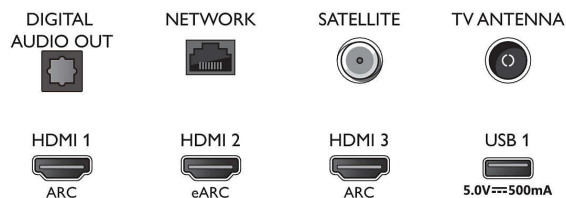

## Connections

Side

Bottom

Publiceringsdatum  
2023-06-30

Version: 8.8.2

© 2023 Koninklijke Philips N.V.  
Med ensamrätt.

Specifikationerna kan ändras utan föregående meddelande. Alla varumärken tillhör Koninklijke Philips N.V. eller sina respektive ägare.