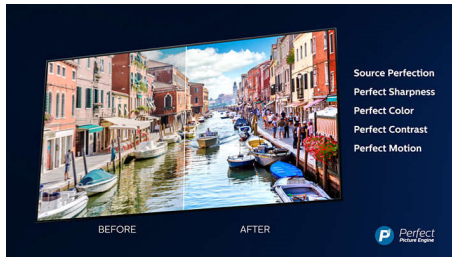

Philips P5 Picture Engine

Med Philips P5-processorn får du en bild som är lika fantastisk som innehållet du gillar. Detaljerna har märkbart större djup. Färgerna är livfulla och hudtonerna ser naturliga ut. Kontrasten är så skarp att du känner varenda detalj. Rörelser är helt jämna.