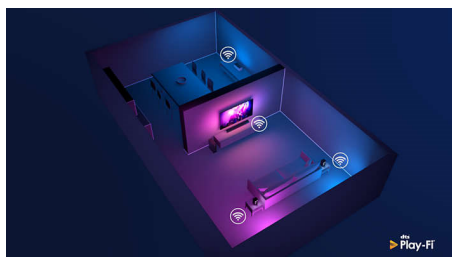

## Kompatibel med DTS Play-Fi

Med DTS Play-Fi på din Philips-TV kan du ansluta till kompatibla högtalare i alla rum. Har du trådlösa högtalare i köket? Lyssna på filmen medan du gör tilltugg eller håll koll på sportsändningen medan du fixar dryck till alla.