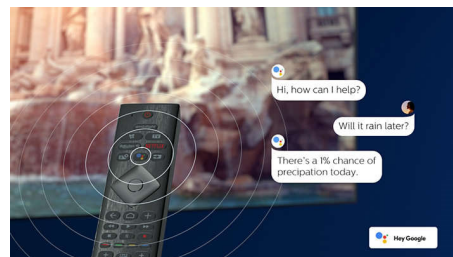

## Kompatibel med DTS Play-Fi

Med DTS Play-Fi på din Philips-TV kan du ansluta till kompatibla högtalare i alla rum. Har du trådlösa högtalare i köket? Lyssna på filmen medan du gör tilltugg eller håll koll på sportsändningen medan du fixar dryck till alla.

## HDMI 2.1 VRR och låg input lag

Din Philips TV har den senaste HDMI 2.1-anslutningen, och TV:n växlar automatiskt till en inställning för låg input lag när du börjar spela ett spel på konsolen. VRR stöds för ett smidigt och snabbt spelupplägg. Med Ambilights spelläge får du spänningen direkt in i rummet.

## AI-röststyrning

Tryck på en knapp på fjärrkontrollen för att tala med Google Assistant. Styr TV:n eller Google Assistant-kompatibla smarta hemenheter med din röst. Eller be Alexa kontrollera TV:n via Alexa-aktiverade enheter.