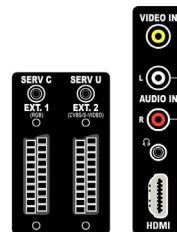

Ljud

- Equalizer: 7-bands
- Uteffekt (RMS): 20 W
- Ljudsystem: Stereo, 8BE
- Ljudförbättring: Automatisk volymjustering, Incredible Surround, Dynamisk basförbättring

Högtalare

- Inbyggda högtalare: 2
- Högtalartyper: Integrerad subwoofer

Anslutningar

- Antal SCART-kablar: 2
- Ext 1-SCART: Ljud v/h, CVBS-ingång/utgång, RGB
- Ext 2 SCART: Ljud v/h, CVBS-ingång/utgång, S-videoingång
- Andra anslutningar: Hörlur ut, Common Interface
- Ext 3: HDMI v1.3, CVBS-ingång, Audio L+R-ingång
- Ext 4: YPbPr, S-videoingång, Audio L+R-ingång
- Ext 5: HDMI v1.3
- Ext 6: HDMI v1.3

Effekt

- Nätström: 220-240 V, 50/60 Hz
- Omgivningstemperatur: 5 °C till 40 °C
- Strömförbrukning: 110 W
- Strömförbrukning i standby-läge: < 1 W

Tillbehör

- Tillbehör som medföljer: Bordsställning, Nätkabel, Snabbstartguide, Bruksanvisning, Registreringskort, Garanticertifikat, Fjärrkontroll, Batterier för

fjärrkontrollen

Mått

- Bredd: 804 mm
- Höjd: 533 mm
- Djup: 162 mm
- Produktvikt: 16,5 kg
- Bredd (med stativ): 804 mm
- Höjd (med stativ): 605 mm
- Djup (med stativ): 223 mm
- Produktvikt (+stativ): 19,5 kg
- Lådbredd: 874 mm
- Lådhöjd: 646 mm
- Låddjup: 299 mm
- Vikt inkl. förpackning: 23,5 kg
- Kompatibel med väggfäste: 200 x 100 mm

Publiceringsdatum
2023-10-09

Version: 5.0.9

EAN: 87 12581 35375 9

© 2023 Koninklijke Philips N.V.
Med ensamrätt.

Specifikationerna kan ändras utan föregående meddelande. Alla varumärken tillhör Koninklijke Philips N.V. eller sina respektive ägare.

www.philips.com