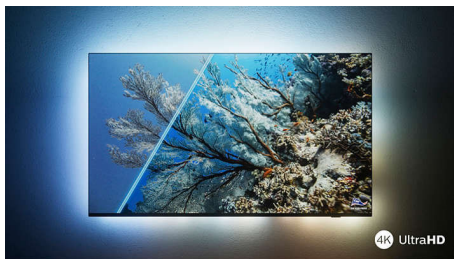

Philips LED
Smart TV s rozlíšením 4K
UHD

164 cm (65")
Dolby Vision a Dolby Atmos
Smart TV

65PUS7556

Elegantný vzhľad. Perfektný obraz. Plynulý pohyb.

LED televízor Smart TV s rozlíšením 4K a obrazom HDR

Ak je to dnes film, zajtra vaše obľúbené seriály a cez víkend šport – tento televízor Philips s rozlíšením 4K vám vždy poskytne dokonalý obraz. HDR seriály vyzerajú vynikajúco a hranie je plynulé a pohotové. Navyše získate prémiový zvuk Dolby Atmos.

- Kinematografický obraz a zvuk. Dolby Vision a Dolby Atmos
- Skvelý na hry. Nízke oneskorenie pre akúkoľvek konzolu.

Vyzerá vynikajúco vypnutý aj zapnutý

- Žiarivý HDR obraz. Televízor UHD Philips s rozlíšením 4K.
- Tenký atraktívny vzhľad
- Strieborný stojan

PHILIPS

Smart TV s rozlíšením 4K UHD
164 cm (65") Dolby Vision a Dolby Atmos, Smart TV

Hlavné prvky

Podporuje všetky dôležité HDR formáty

Televízor UHD s rozlíšením 4K od spoločnosti Phillips je kompatibilný so všetkými dôležitými formátmi HDR, vrátane Dolby Vision. Či už je to vo vašich obľúbených seriáloch alebo najnovších hrách, tieň budú hlbšie. Svetlé povrchy žiarivejšie. Farby vernejšie.