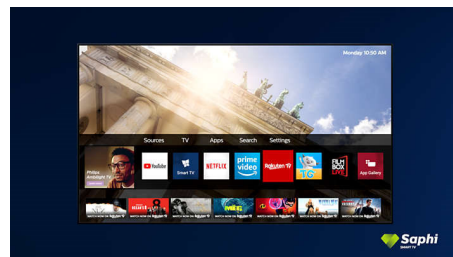

SAPHI pre televízor Smart TV

SAPHI je rýchly, intuitívny operačný systém, vďaka ktorému je používanie vášho televízora Philips Smart TV naozaj potešením. Užívajte si skvelú kvalitu obrazu a prístup jedným tlačidlom do ponuky s prehľadnými ikonami. Jednoducho ovládajte svoj televízor a rýchlo prejdite na obľúbené aplikácie televízora Philips Smart TV.

65PUS7556/12

obrazovka sa vznáša nad televízornou zostavou alebo stolom.

Dizajn

Strieborný stojan

SAPHI TV Collection

Philips TV Collection. Netflix, Prime Video a oveľa viac.

SAPHI pre televízor Smart TV

SAPHI je rýchly, intuitívny operačný systém, vďaka ktorému je používanie vášho televízora Philips Smart TV naozaj potešením. Užívajte si skvelú kvalitu obrazu a prístup jedným tlačidlom do ponuky s jasnými ikonami. Jednoducho ovládajte svoj televízor a rýchlo prejdite na obľúbené aplikácie televízora Philips Smart TV vrátane YouTube, Netflix a ďalších.