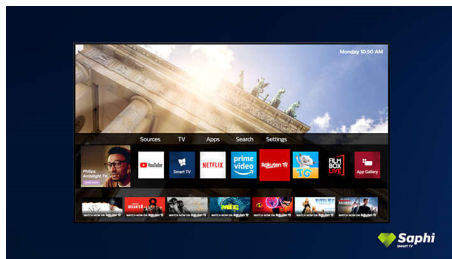

PHILIPS

Smart TV s rozlíšením 4K UHD
164 cm (65") Dolby Vision a Dolby Atmos, Smart TV

Hlavné prvky

Podporuje všetky dôležité HDR formáty

Televízor UHD s rozlíšením 4K od spoločnosti Phillips je kompatibilný so všetkými dôležitými formátmi HDR, vrátane Dolby Vision. Či už je to vo vašich obľúbených seriáloch alebo najnovších hrách, tieň budú hlbšie. Svetlé povrchy žiarivejšie. Farby vernejšie.

Dolby Vision + Dolby Atmos

Podpora pre špičkový zvuk a video formáty Dolby znamená, že HDR obsah, ktorý sledujete, bude vyzerat' a znieť úžasne. Užijete si obraz, ktorý odzrkadľuje cieľ režiséra, a zažijete priezračný zvuk s hĺbkou, ktorý naplní miestnosť.

SAPHI pre televízor Smart TV

SAPHI je rýchly, intuitívny operačný systém, vďaka ktorému je používanie vášho televízora Philips Smart TV naozaj potešením. Užívajte si skvelú kvalitu obrazu a prístup jedným tlačidlom do ponuky s prehľadnými ikonami. Jednoducho ovládajte svoj televízor a rýchlo prejdite na obľúbené aplikácie televízora Philips Smart TV.

65PUS7556/12

obrazovka sa vznáša nad televízornou zostavou alebo stolom.

Dizajn

Strieborný stojan

SAPHI TV Collection

Philips TV Collection. Netflix, Prime Video a oveľa viac.

SAPHI pre televízor Smart TV

SAPHI je rýchly, intuitívny operačný systém, vďaka ktorému je používanie vášho televízora Philips Smart TV naozaj potešením. Užívajte si skvelú kvalitu obrazu a prístup jedným tlačidlom do ponuky s jasnými ikonami. Jednoducho ovládajte svoj televízor a rýchlo prejdite na obľúbené aplikácie televízora Philips Smart TV vrátane YouTube, Netflix a ďalších.