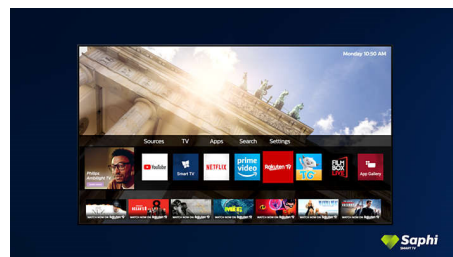

65PUS7556/12

obrazovka sa vznáša nad televízornou zostavou alebo stolom.

Dizajn

Strieborný stojan

SAPHI TV Collection

Philips TV Collection. Netflix, Prime Video a oveľa viac.

SAPHI pre televízor Smart TV

SAPHI je rýchly, intuitívny operačný systém, vďaka ktorému je používanie vášho televízora Philips Smart TV naozaj potešením. Užívajte si skvelú kvalitu obrazu a prístup jedným tlačidlom do ponuky s jasnými ikonami. Jednoducho ovládajte svoj televízor a rýchlo prejdite na obľúbené aplikácie televízora Philips Smart TV vrátane YouTube, Netflix a ďalších.