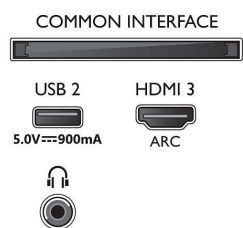

Technické údaje

Obraz/Displej

- Pomer strán: 16:9
- Diagonálny rozmer obrazovky (v palcoch): 65 palec
- Diagonálny rozmer obrazovky (metrický): 164 cm
- Displej: 4K Ultra HD LED
- Rozlíšenie panela: 3840 x 2160
- Dokonalejšie zobrazenie: Ultra vysoké rozlíšenie, Dolby Vision, HLG (Hybrid Log Gamma), Kompatibilný s formátom HDR10+, Micro Dimming
- Diagonálny rozmer obrazovky (v palcoch):

65 palcov

Podporované rozlíšenie displeja

- Vstupy z počítača cez všetky konektory HDMI: až 4K UHD 3840 x 2160 pri 60 Hz, Podporované HDR, HDR10/ HLG
- Obrazové vstupy cez všetky konektory HDMI: až 4K UHD 3840 x 2160 pri 60 Hz, HDR podpora, HDR10/HLG (Hybrid Log Gamma), HDR10+/ Dolby Vision

Tuner/Prijem/Vysielanie

- Digitálna TV: DVB-T/T2/T2-HD/C/S/S2
- Prehrávanie videa: PAL, SECAM
- Podpora MPEG: MPEG2, MPEG4
- Sprievodca TV programom*: 8-dňový elektr. sprievodca programom
- Indikátor sily signálu
- Teletext: 1 000-stránkový Hypertext
- Podpora HEVC

Funkcie Smart TV

- Interakcia s používateľom: Zrkadlenie obrazovky,

Connections

Side