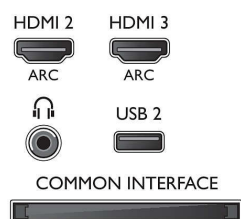

Technické údaje

Ambilight

- Ambilight - vlastnosti: Dual View Fixed Color, Dynamický, pripojený na svetelný senzor, Režim Lounge, západ slnka, Prispôsobujúce sa farbe steny, 3D
- Verzia Ambilight: 2-stranný
- Svetelný systém Ambilight: Zabudovaný systém AL + Hue

Obraz/Displej

- Pomer strán: 4 : 3/16 : 9
- Diagonálny rozmer obrazovky (v palcoch):

42 palec

- Diagonálny rozmer obrazovky (metrický): 107 cm
- Displej: LED Full HD
- 3D: Pasívne 3D, Hranie pre 2 hráčov na celej obrazovke*, Nastavenie hĺbky 3D, Konverzia 2D na 3D, Automatická detekcia 3D, 3D bez blikania
- Rozlíšenie panela: 1920 x 1080p
- Jas: 350 cd/m²
- Dokonalejšie zobrazenie: Pixel precise HD, Micro Dimming Pro, Digital Natural Motion, 400 Hz Perfect Motion Rate

Podporované rozlíšenie displeja

- Počítačové vstupy: až do 1920 x 1080 pri 60 Hz
- Video vstupy: 24, 25, 30, 50, 60 Hz, až do 1920 x 1080p

Tuner/Príjem/Vysielanie

- Digitálna TV: DVB-T/C/S/S2
- Prehrávanie videa: NTSC, PAL, SECAM
- Podpora MPEG: MPEG2, MPEG4

Smart TV

- Interaktívny TV: HbbTV

Connections

Side